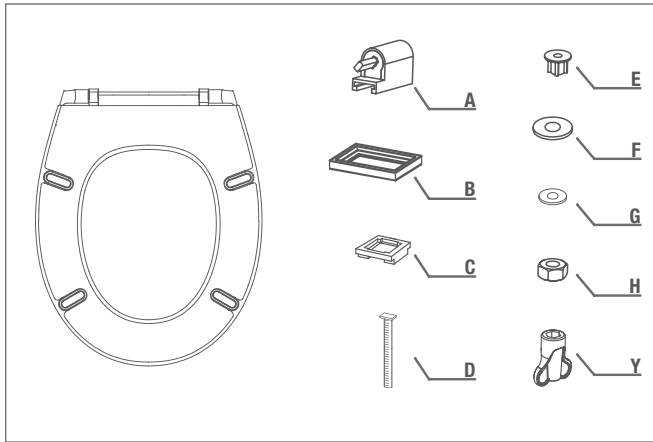

# Montageanleitung

Technische Änderungen vorbehalten.

KSTASC00  
KSTASCOH00

**Conmetall Meister GmbH**  
Hafenstraße 26 • 29223 Celle  
GERMANY • [www.conmetallmeister.de](http://www.conmetallmeister.de)