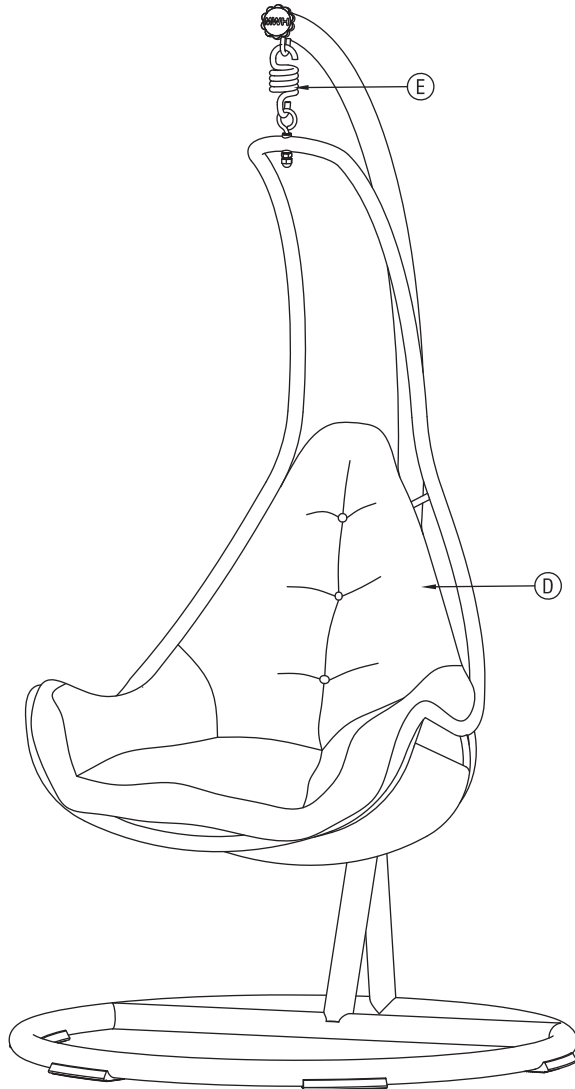

HÄNGESSEL »BELLAGIO«

Bedienungs-/Montageanleitung

HAVESON 
Schönes für den Garten

Liebe Kundin, lieber Kunde!

Herzlichen Glückwunsch zum Kauf dieses Qualitätsproduktes. Dieses Produkt entspricht europäischen und nationalen Anforderungen. Um diese Anforderungen zu erhalten und die Konformität zu gewährleisten, bitten wir Sie, sich an diese Anweisung zu halten. Sie beinhaltet wichtige Informationen bzgl. der Bedienung und Montage dieses Produktes. Bitte bewahren Sie diese Anweisung zur späteren Verwendung auf.

HAVESON

Schönes für den Garten

Teilleiste

Nehmen Sie alle Teile vorsichtig aus der Verpackung. Breiten Sie diese übersichtlich auf einem weichen Untergrund aus, so dass Sie die Teile gut erkennen können. Die folgenden Teile sind im Lieferumfang enthalten:

Teil	Abbildung	Anzahl
A		1
B		1
C		1
D		1
E		1
F		1
G		2
H		2
I		2
J		1
K		1
L		1

Aufbauanleitung

Schritt 1:

Schritt 2:

Schritt 3:

Art.-Nr. 869240

Hergestellt für:
HELLWEG - Ihr Baufreund
Einkaufsgesellschaft m.b.H.
Neubauzeile 102
A-4030 Linz