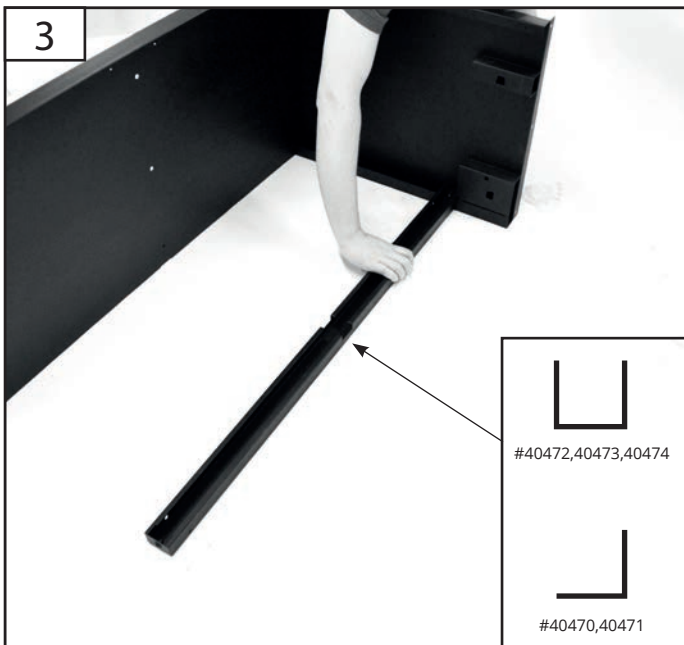

**GW 2T**  
#40470

**GW 3/1**  
#40471

**GW 2/2**  
#40472

**GW 5/1**  
#40473

**GW 8S**  
#40474

GÜDE GmbH & Co. KG  
Birkichstrasse 6  
74549 Wolpertshausen  
Deutschland

Tel.: +49-(0)7904/700-0  
Fax.: +49-(0)7904/700-250  
eMail: [info@guede.com](mailto:info@guede.com)