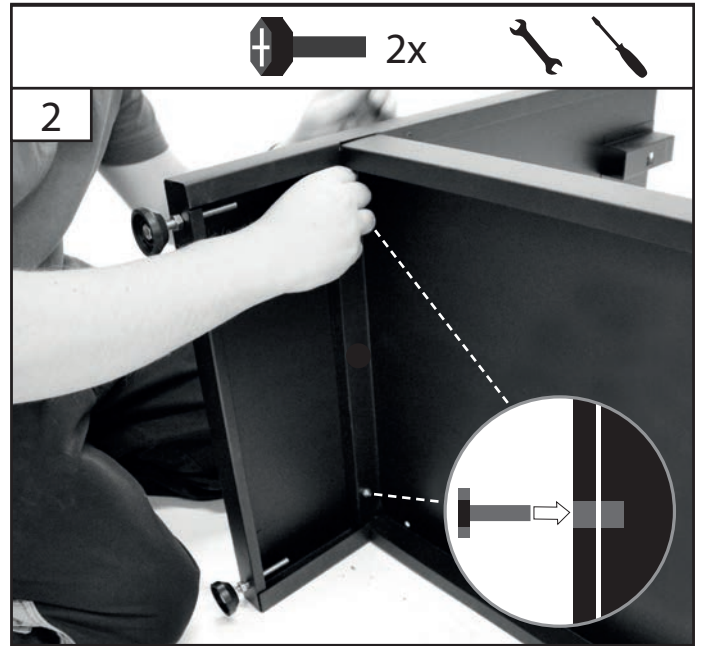

**GW 2T**  
#40470

**GW 3/1**  
#40471

**GW 2/2**  
#40472

**GW 5/1**  
#40473

**GW 8S**  
#40474

GÜDE GmbH & Co. KG  
Birkichstrasse 6  
74549 Wolpertshausen  
Deutschland

Tel.: +49-(0)7904/700-0  
Fax.: +49-(0)7904/700-250  
eMail: [info@guede.com](mailto:info@guede.com)