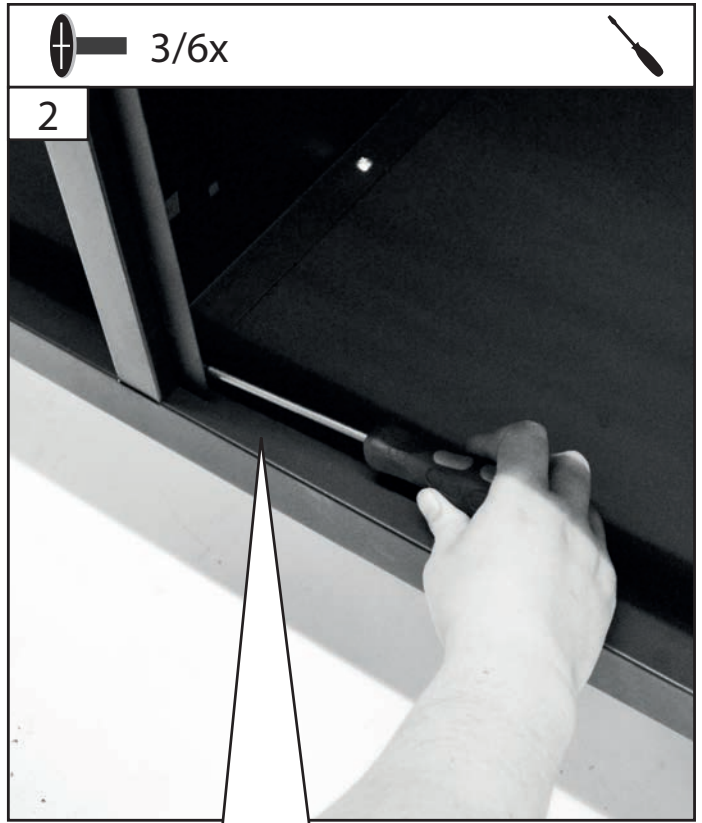

**GW 2T**  
#40470

**GW 3/1**  
#40471

**GW 2/2**  
#40472

**GW 5/1**  
#40473

**GW 8S**  
#40474

GÜDE GmbH & Co. KG  
Birkichstrasse 6  
74549 Wolpertshausen  
Deutschland

Tel.: +49-(0)7904/700-0  
Fax.: +49-(0)7904/700-250  
eMail: [info@guede.com](mailto:info@guede.com)