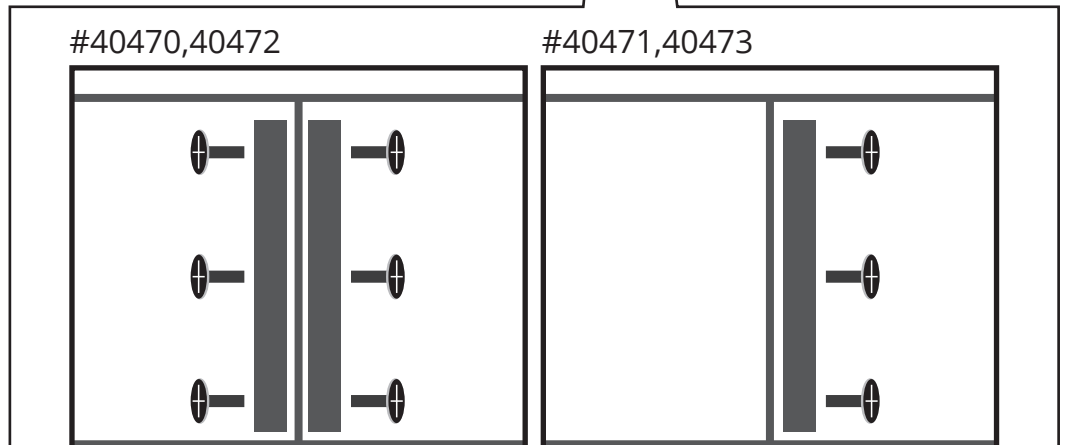

**GW 2T**  
#40470

**GW 3/1**  
#40471

**GW 2/2**  
#40472

**GW 5/1**  
#40473

**GW 8S**  
#40474

GÜDE GmbH & Co. KG  
Birkichstrasse 6  
74549 Wolpertshausen  
Deutschland

Tel.: +49-(0)7904/700-0  
Fax.: +49-(0)7904/700-250  
eMail: [info@guede.com](mailto:info@guede.com)