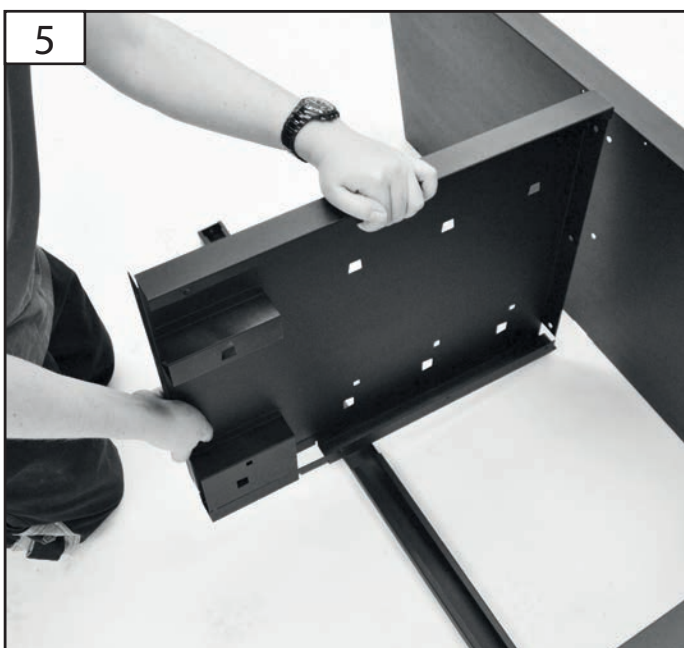

**GW 2T**  
#40470

**GW 3/1**  
#40471

**GW 2/2**  
#40472

**GW 5/1**  
#40473

**GW 8S**  
#40474

GÜDE GmbH & Co. KG  
Birkichstrasse 6  
74549 Wolpertshausen  
Deutschland

Tel.: +49-(0)7904/700-0  
Fax.: +49-(0)7904/700-250  
eMail: [info@guede.com](mailto:info@guede.com)