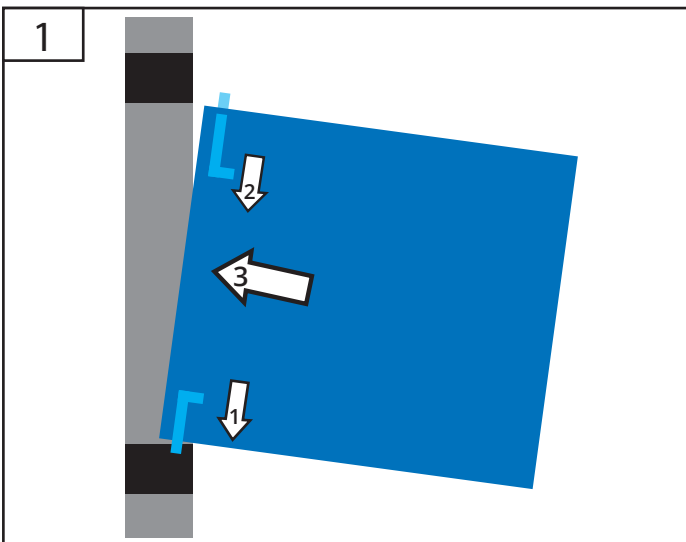

**GW 2T**  
#40470

**GW 3/1**  
#40471

**GW 2/2**  
#40472

**GW 5/1**  
#40473

**GW 8S**  
#40474

GÜDE GmbH & Co. KG  
Birkichstrasse 6  
74549 Wolpertshausen  
Deutschland

Tel.: +49-(0)7904/700-0  
Fax.: +49-(0)7904/700-250  
eMail: [info@guede.com](mailto:info@guede.com)