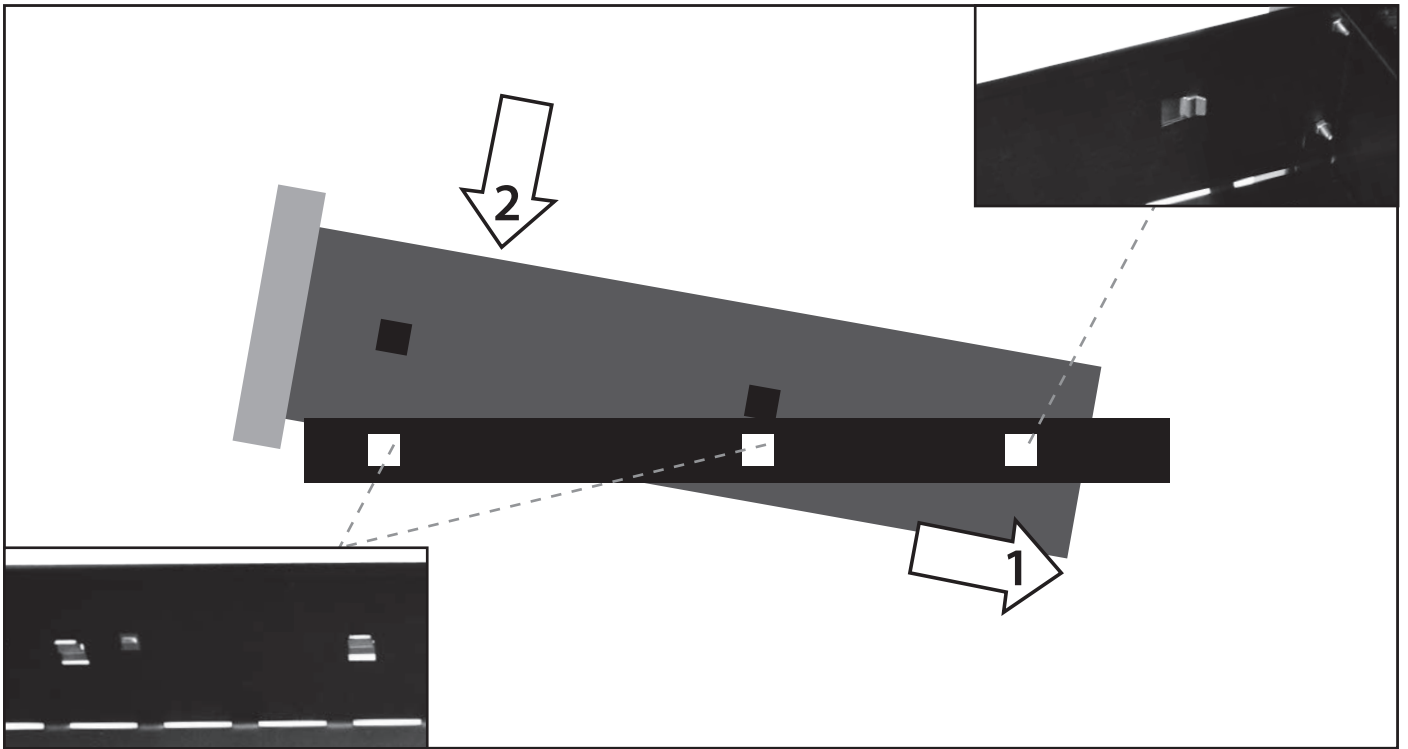

**GW 2T**  
#40470

**GW 3/1**  
#40471

**GW 2/2**  
#40472

**GW 5/1**  
#40473

**GW 8S**  
#40474

GÜDE GmbH & Co. KG  
Birkichstrasse 6  
74549 Wolpertshausen  
Deutschland

Tel.: +49-(0)7904/700-0  
Fax.: +49-(0)7904/700-250  
eMail: [info@guede.com](mailto:info@guede.com)