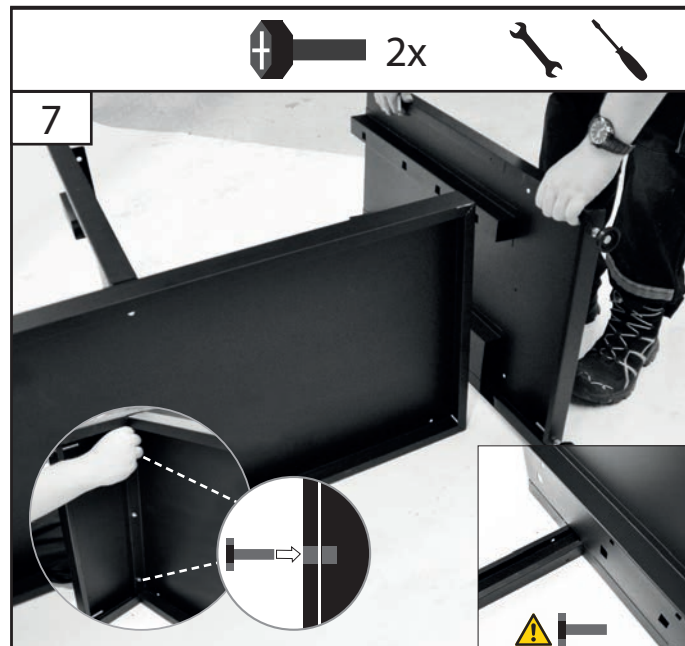

**GW 2T**  
#40470

**GW 3/1**  
#40471

**GW 2/2**  
#40472

**GW 5/1**  
#40473

**GW 8S**  
#40474

GÜDE GmbH & Co. KG  
Birkichstrasse 6  
74549 Wolpertshausen  
Deutschland

Tel.: +49-(0)7904/700-0  
Fax.: +49-(0)7904/700-250  
eMail: [info@guede.com](mailto:info@guede.com)