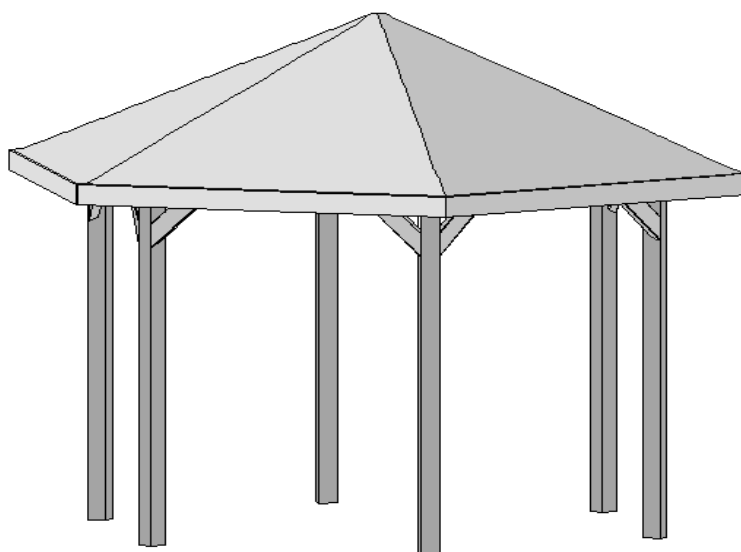

www.weka-holzbau.com

MONTAGE-, BEDIENUNGS- UND WARTUNGSANLEITUNG

Gartenlaube „6-Eck Paradies“

Art.-Nr. 656.3838.00.00

800.0286.11.07

+

800.0286.20.29

=

Jetzt
scannen
und noch
mehr entdecken!

Stand 1903

Pos	Bild	Abmessung	Stück
①		90 / 90 / 2150	6
②		45 / 96 / 500	6
③		45 / 96 / 500	6
④		120 x 150	1

Pos	Bild	Abmessung	Stück
5		45 / 96 / 1900	6
6		45 / 96 / 2487	6
7		20 / 120 / 2305	6
8		19,5 / 121 / 2444	64
9		5,0 x 120	30

Pos	Bild	Abmessung	Stück
10		5,0 x 80	18
11		4,0 x 60	24
12		3,5 x 35	25
13		2,0 x 16	820
14		5,0 x 35	96

Pos	Bild	Abmessung	Stück
15		50 / 50 / 40	12
16		2,2 x 55	620
17		2,5 x 16	2
18			1

de	Draufsicht
en	Top view
fr	vue de dessus
it	vista dall'alto
nl	bovenaanzich
sl	pogled od zgoraj
hr	pogled odozgo
cs	Náhled
hu	felülnézet
es	Vista en planta