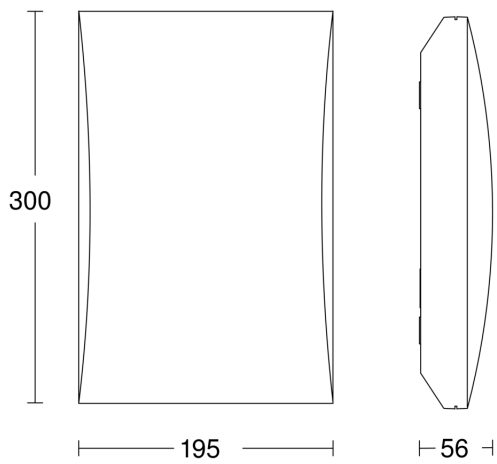

Technische Daten

Abmessungen (L x B x H)	56 x 300 x 195 mm
Netzanschluss	220 – 240 V / 50 – 60 Hz
Sensortechnologie	Lichtsensor
Leistung	4,9 W
Vernetzung	Nein
Slavebetrieb einstellbar	Nein
gemessener Lichtstrom (360°)	350 lm
Effizienz	78 lm/W
Farbtemperatur	3000 K
Farbabweichung LED	SDCM3
Farbwiedergabeindex	80-89
Mit Leuchtmittel	Ja, STEINEL LED-System
Leuchtmittel	LED nicht austauschbar
Lebensdauer LED (Max. °C)	50000 Std
Lebensdauer LED L70B50 (25°)	> 60000 Std
Lichtstromrückgang nach LM80	L70B10
Sockel	Ohne
LED Kühlsystem	Passive Thermo Control
Mit Bewegungsmelder	Nein

Dämmerungsgesteuertes Licht

LN 1 LED

EAN 4007841 649715

Art.-Nr. 649715

Maßzeichnung

Schaltplan