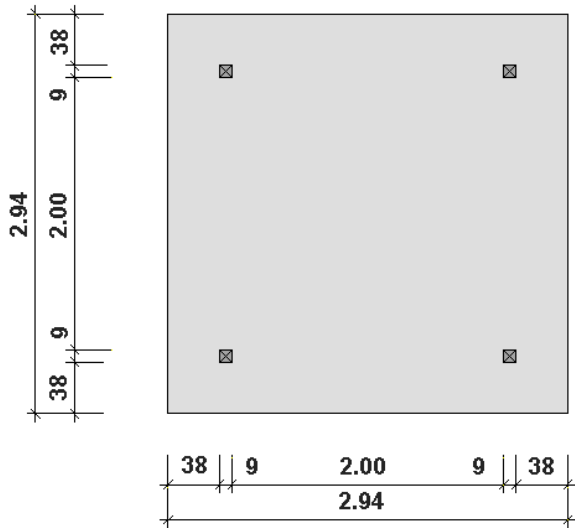

1

Art.-Nr. 651.2929.00...

Art.-Nr. 651.3333.00...

Schnitt A - A

Art.-Nr.	L1 [m]	L2 [m]
651.2929.00...	2,00	2,09
651.3333.00...	2,39	2,48