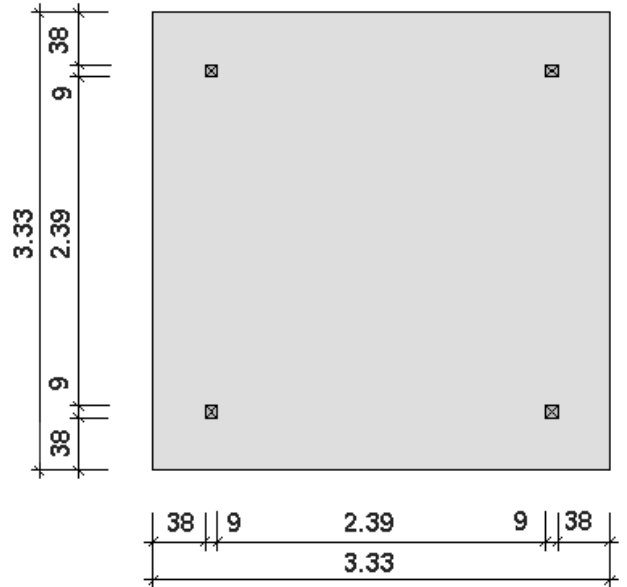

1

Art.-Nr. 651.2929.00...

Art.-Nr. 651.3333.00...

Schnitt A - A

Art.-Nr.	L1 [m]	L2 [m]
651.2929.00...	2,00	2,09
651.3333.00...	2,39	2,48