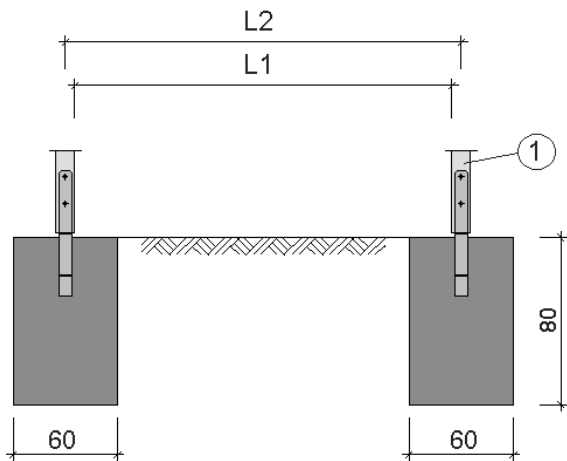

Schnitt A - A

Art.-Nr.	L1 [m]	L2 [m]
651.2929.00...	2,00	2,09
651.3333.00...	2,39	2,48