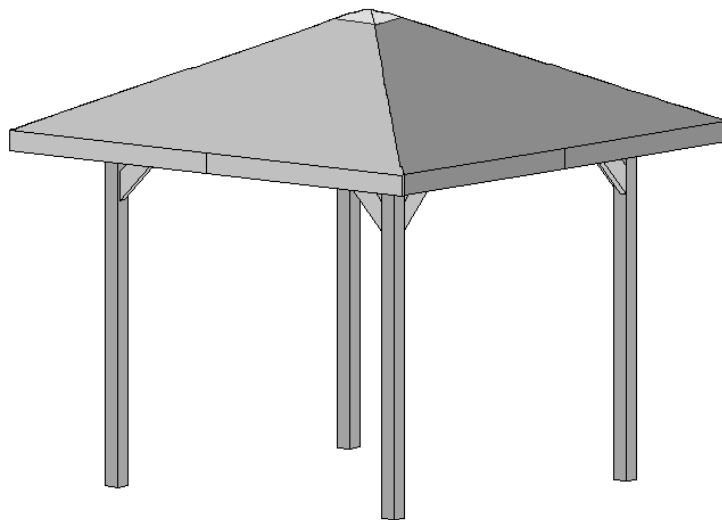

MONTAGE-, BEDIENUNGS- UND WARTUNGSANLEITUNG

Gartenlaube

Gr. 1	Art.-Nr.	651.2929.00...
Gr. 2	Art.-Nr.	651.3333.00...
Gr. 3	Art.-Nr.	651.3838.00...
Gr. 4	Art.-Nr.	651.4343.00...

de

T2-20.29

Stand 2031

Pos	Bild	Abmessung	Stück	
			651.2929	651.3333
①		90 / 90 / 2150	4	4
②		60 / 120 / 2170 60 / 120 / 2560	4 -	- 4
③		40 / 120 / 500	8	8
④		120 x 150	1	1
⑤		40 / 100 / 1580 40 / 120 / 1789	4 -	- 4
⑥		40 / 100 / 2126 40 / 120 / 2413	4 -	- 4
⑦		20 / 120 / 1450 20 / 120 / 1645	4 -	- 4
⑧		20 / 120 / 1480 20 / 120 / 1675	4 -	- 4
⑨		18,5 / 121 / 1800	56	64
⑩			1	1
⑪		5,0 x 120	24	24
⑫		5,0 x 80	65	65

Pos	Bild	Abmessung	Stück	
			651.2929	651.3333
13		4,5 x 70	16	16
14		3,5 x 35	85	85
15		5,0 x 35	135	135
16		4,0 x 35	8	8
17		2,0 x 16	700	700
18		2,2 x 55	750	750
19		50 / 50 / 40	16	16
20		2,5 x 16	2	2
21			1	1

651.2929

14

651.2929

15

651.3333

16

651.3333

Pos	Bild	Abmessung	Stück	
			651.3838	651.4343
①		90 / 90 / 2150 120 / 120 / 2190	4 -	- 4
②		60 / 120 / 3030 60 / 120 / 3560	4 -	- 4
③		40 / 120 / 500	8	8
④		120 x 150	1	1

Pos	Bild	Abmessung	Stück	
			651.3838	651.4343
20		2,0 x 16	700	900
21		2,2 x 55	750	900
22		50 / 50 / 40	16	24
23		2,5 x 16	2	2
24			1	1

1

Art.-Nr. 651.3838.00...

Art.-Nr. 651.4343.00...

Schnitt A - A

Art.-Nr.	L1	L2
651.3838.00...	2,86	2,95
651.4343.00...	3,33	3,45