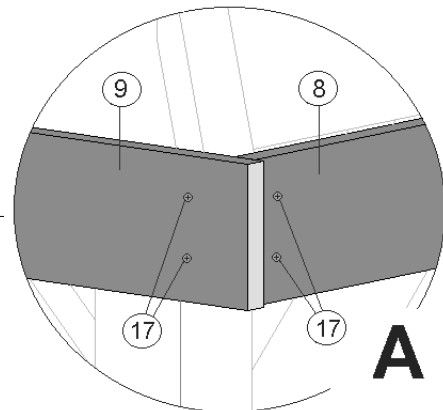

Pos	Bild	Abmessung	Stück	
			651.3838	651.4343
20		2,0 x 16	700	900
21		2,2 x 55	750	900
22		50 / 50 / 40	16	24
23		2,5 x 16	2	2
24			1	1

1

Art.-Nr. 651.3838.00...

Art.-Nr. 651.4343.00...

Schnitt A - A

Art.-Nr.	L1	L2
651.3838.00...	2,86	2,95
651.4343.00...	3,33	3,45

Art-Nr.	L1 [m]	L3 [cm]
651.3838.00...	2,86	9
651.4343.00...	3,33	12

Art.-Nr. 651.3838.00... / 651.4343.00...

Technische Änderungen vorbehalten! Alle Maßangaben sind ca. Maße. © Copyright HRB 3662

Art-Nr.	L4 [m]
651.3838.00...	1,51
651.4343.00...	1,775