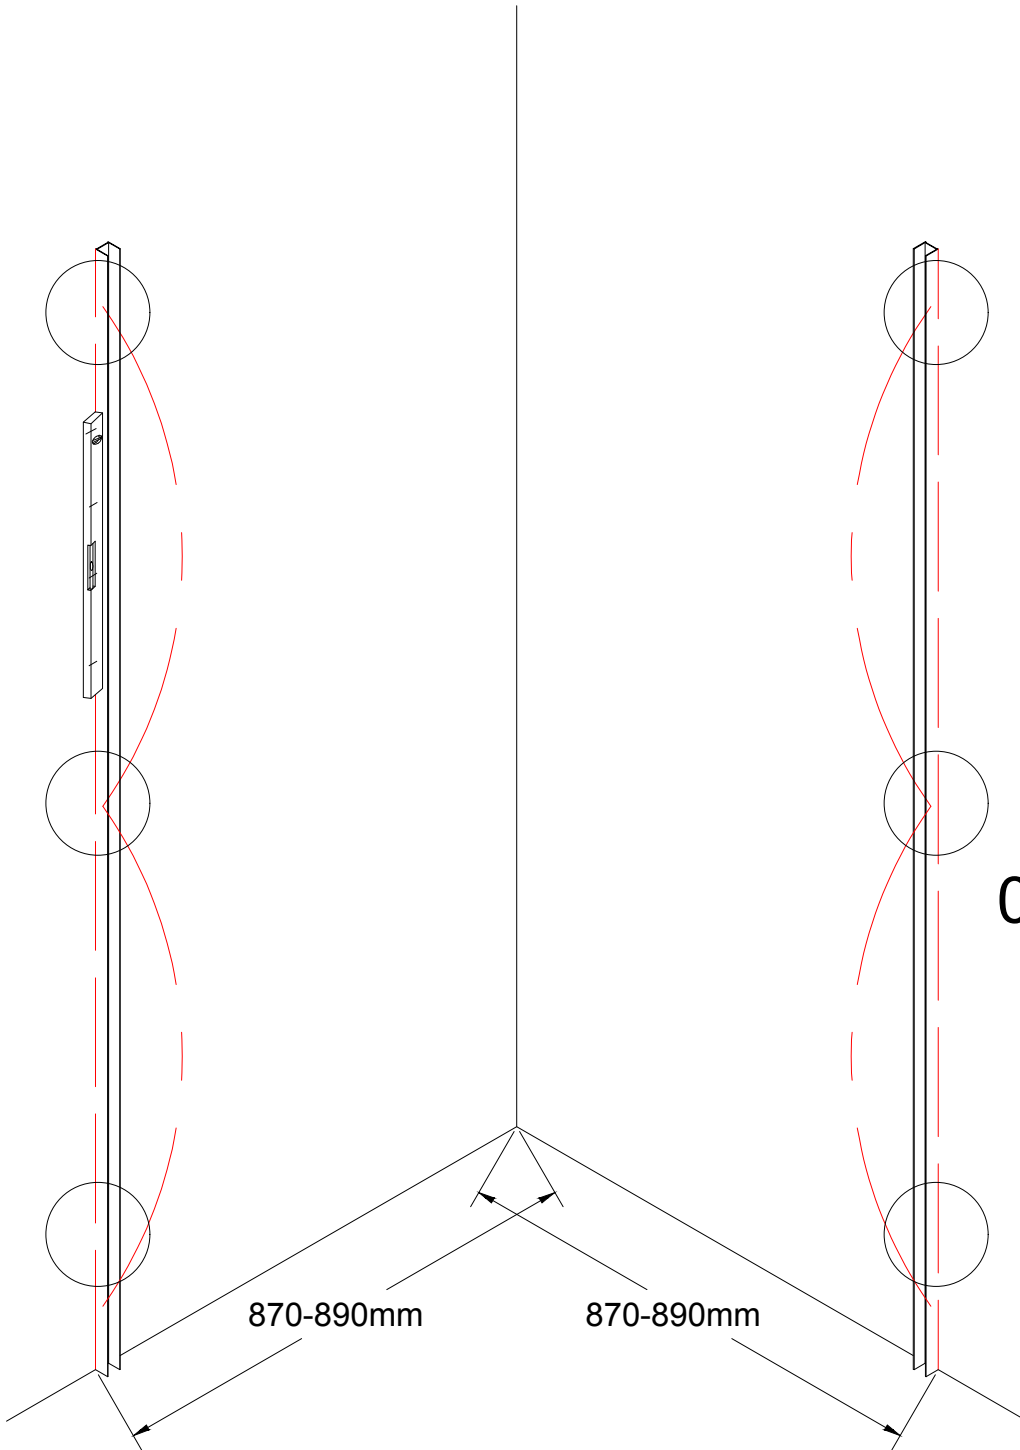

01 DE031

4X25 X6

02

X2