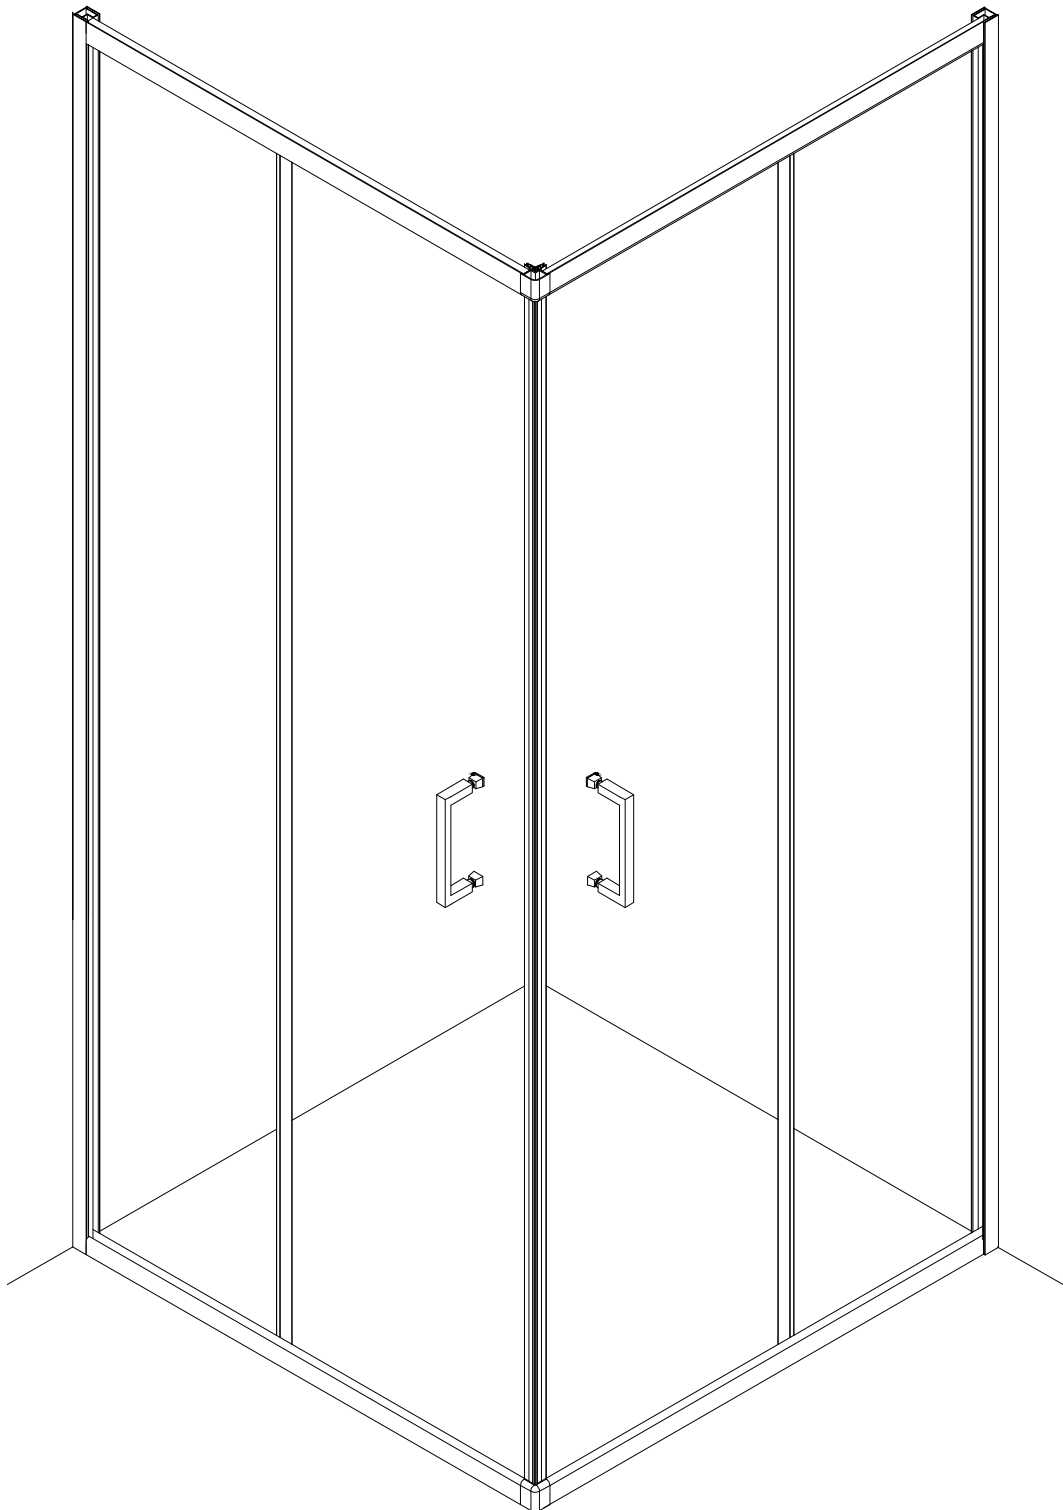

FAC283
90X90X200cm