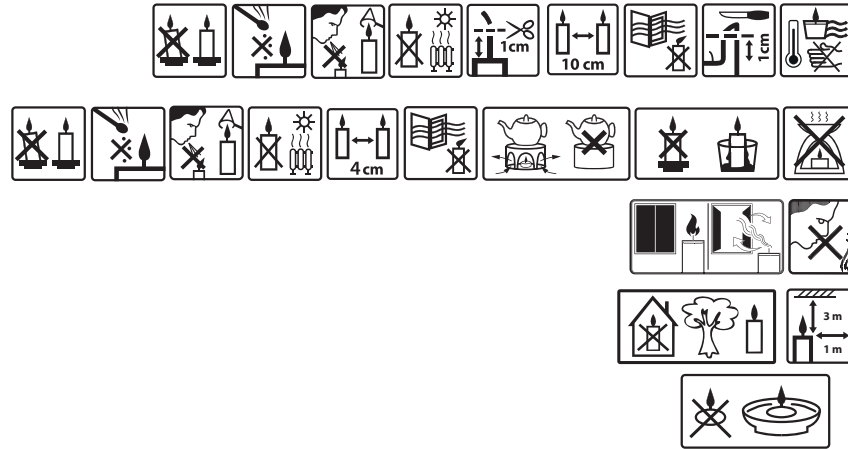

Beispiel:
Technisches Etikett Stumpenkerze

Pflichtpictogramme
deutlich sichtbar
Vorderseite

zusätzliche Pictogramme

Kerze/Glas

Lichte/Votivkerze

zusätzlich bei Duftkerze

zusätzlich bei Outdoorkerzen

zusätzlich bei Schwimmkerzen