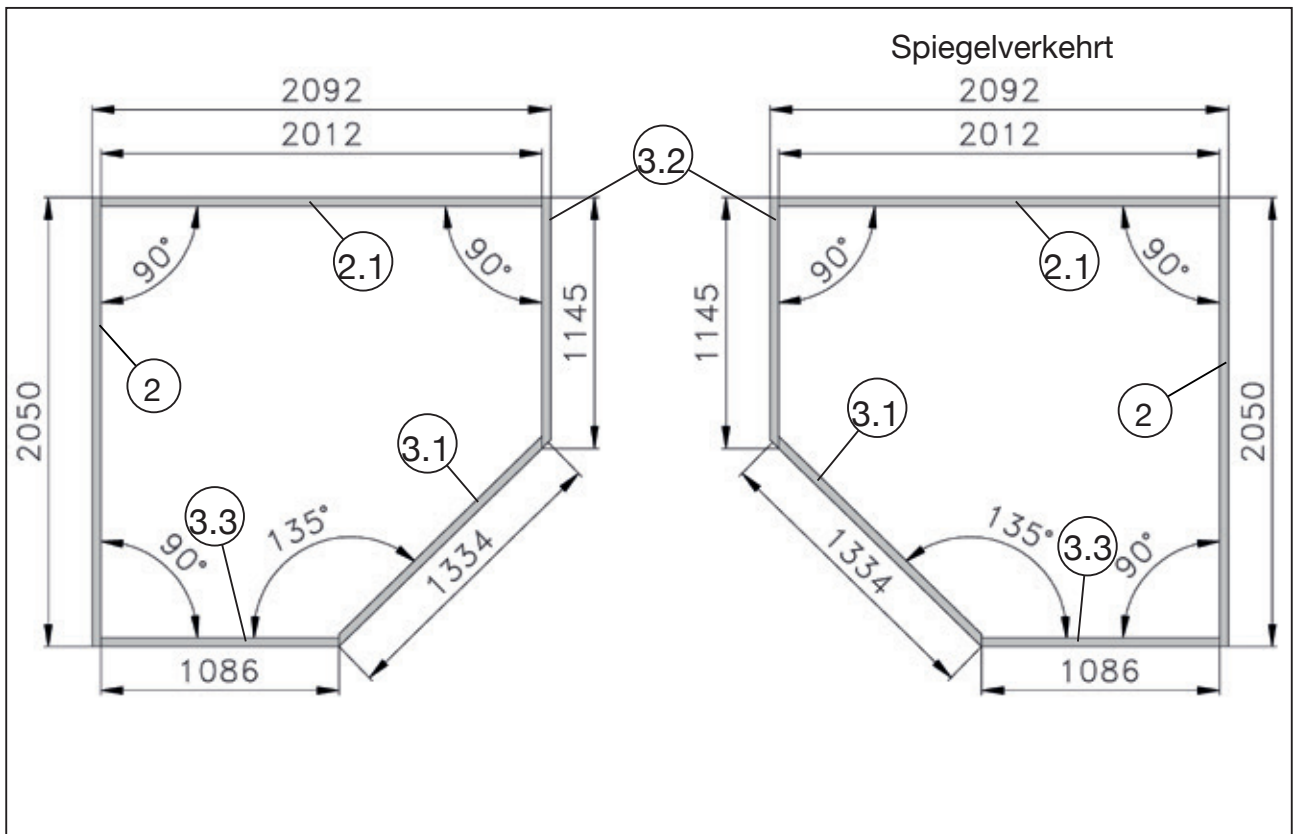

1 Art.-Nr.:229.2121.1X404

2 Art.-Nr.:229.2121.1X404