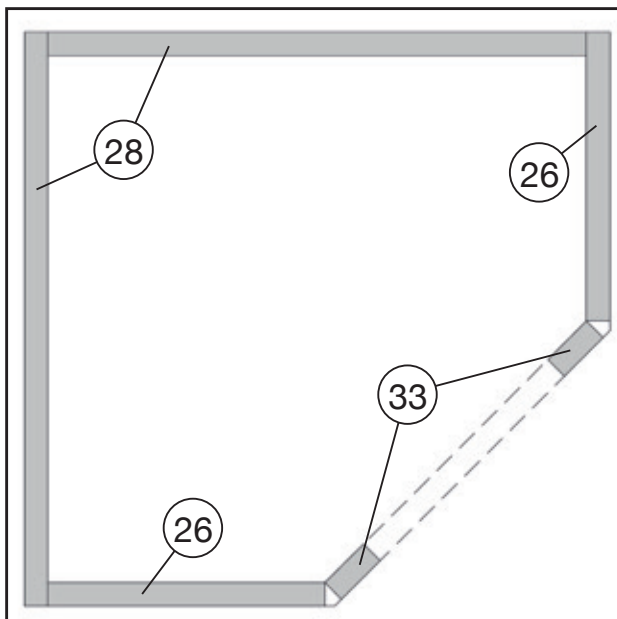

4

	M6 2,2 x 55

Abbildung Art.-Nr.: 229.2121.1X400

5

	M2 4,0 x 40
---	-------------

Abbildung Art.-Nr.: 229.2121.1X400

Die oberen Wandbohlen werden nur vorübergehend als Montagehilfe befestigt (Abb.5), später wieder abgenommen und an anderer Stelle montiert. (Abb.8)