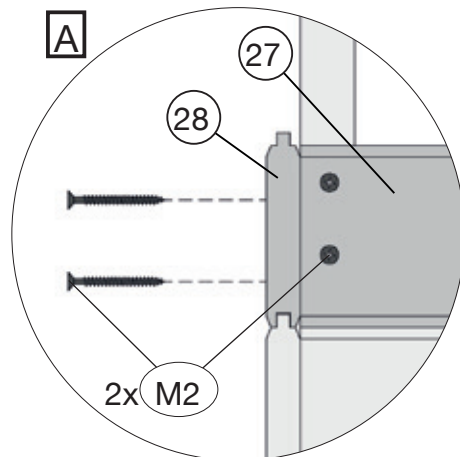

4

	M6 2,2 x 55

Abbildung Art.-Nr.: 229.2121.1X400

5

	M2 4,0 x 40
---	-------------

Abbildung Art.-Nr.: 229.2121.1X400

Die oberen Wandbohlen werden nur vorübergehend als Montagehilfe befestigt (Abb.5), später wieder abgenommen und an anderer Stelle montiert. (Abb.8)

10

M2	4,0 x 40
----	----------

Abbildung Art.-Nr.: 229.2121.1X400

**11**

M2 4,0 x 40

Abbildung Art.-Nr.: 229.2121.1X400 (34) 16x M2 (34)

**11.1**

Abbildung Art.-Nr.: 229.2121.1X400

**11.2**

12

	M1 4,5 x 70
---	-------------

Abbildung Art.-Nr.: 229.2121.1X400

**13**

	M2 4,0 x 40
---	-------------

Abbildung Art.-Nr.: 229.2121.1X400

**A**