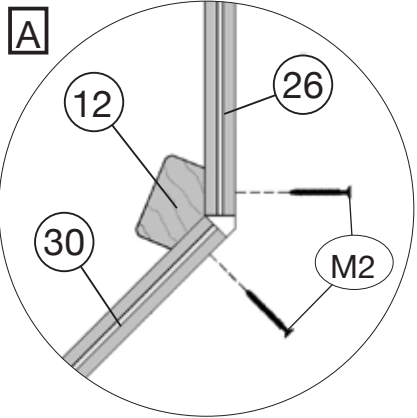

4

	M6 2,2 x 55

Abbildung Art.-Nr.: 229.2121.1X400

5

	M2 4,0 x 40
---	-------------

Abbildung Art.-Nr.: 229.2121.1X400

Die oberen Wandbohlen werden nur vorübergehend als Montagehilfe befestigt (Abb.5), später wieder abgenommen und an anderer Stelle montiert. (Abb.8)