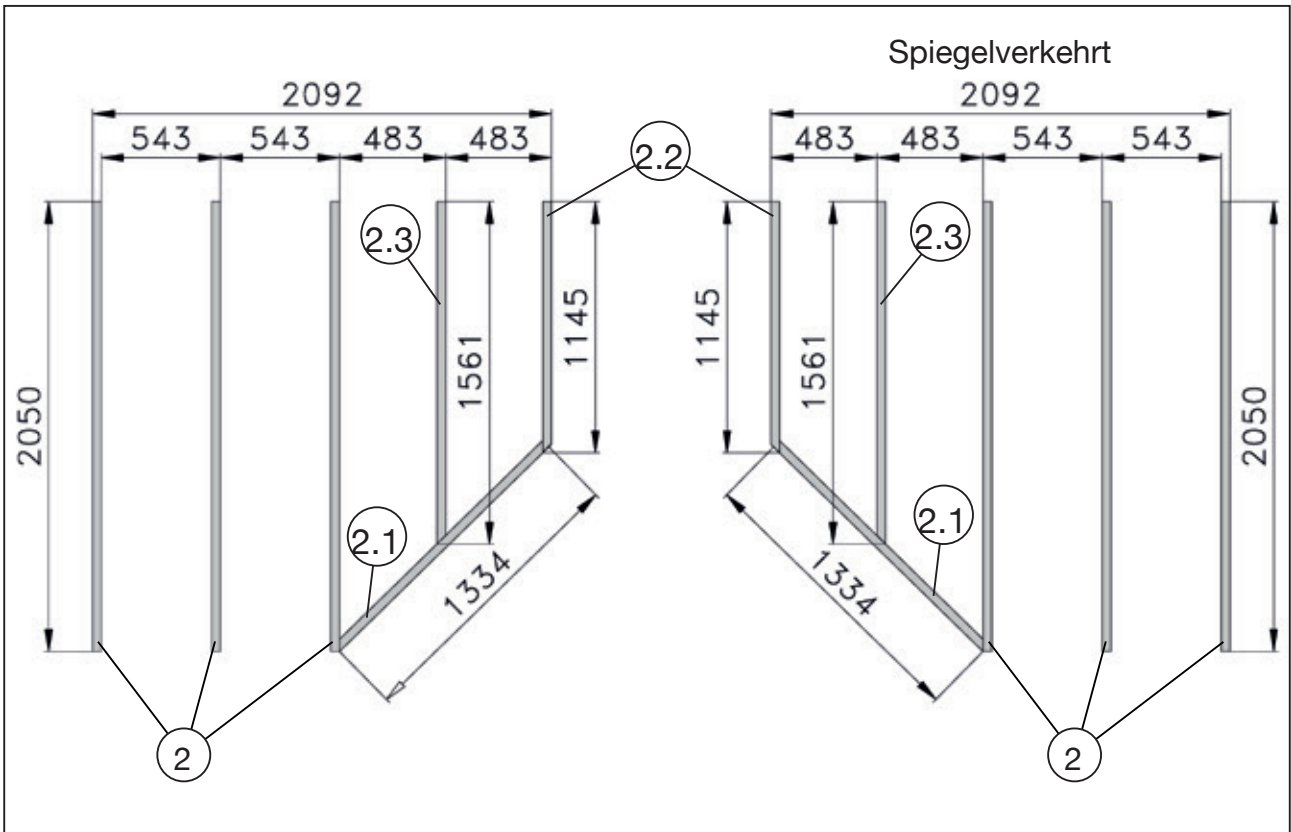

## Montage-, Bedienungs- und Wartungsanleitung

800.0286.16.49 800.0286.20.02

Pos	Bild	Abmessung ( mm )	Anzahl ( Stück )			
			229.2121.1X400	229.2121.1X404	229.2424.1X400	229.2424.1X404
-	-	-	-	-	-	-
②	<p>R002.0660.2050 R002.0660.2350</p> 	<p>40/40/2050 40/40/2350</p>	<p>6 -</p>	<p>1 -</p>	<p>- 7</p>	<p>- 2</p>
③	<p>R002.0660.1518</p> 	<p>40/40/1518</p>	<p>-</p>	<p>3</p>	<p>-</p>	<p>3</p>
④	<p>R002.0091.2050 R002.0091.2350</p> 	<p>15,5/96/2050 15,5/96/2350</p>	<p>24 -</p>	<p>- -</p>	<p>- 27</p>	<p>- -</p>
⑤	<p>R002.0091.2350 R002.0091.2644</p> 	<p>15,5/96/2350 15,5/96/2644</p>	<p>27 -</p>	<p>27 -</p>	<p>- 32</p>	<p>- 32</p>
⑥	<p>R002.0400.2300 R002.0400.2250</p> 	<p>11/58/2300 11/58/2250</p>	<p>17 -</p>	<p>- 17</p>	<p>19 -</p>	<p>19 -</p>

# Art.-Nr.:229.2424.1X40X

Wand 1

Wand 2

Wand 3

Wand 4

Wand 5

1 Art.-Nr.:229.2121.1X400

2 Art.-Nr.:229.2121.1X400