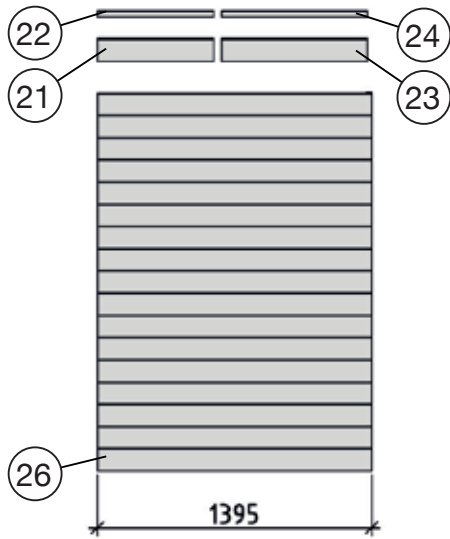

Art.-Nr.:229.2424.1X40X

Wand 1