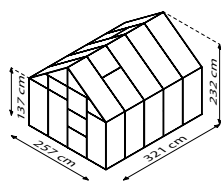

MERKUR 8300