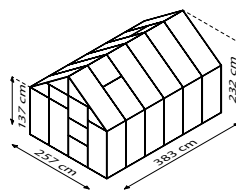

MERKUR 9900