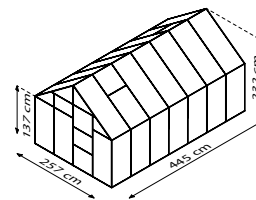

MERKUR 11500