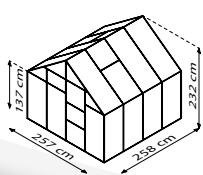

## KURZ & KNAPP

- ✓ Höher und breiter als Einstiegsmodelle
- ✓ Leichtgängige, kugelgelagerte Schiebetür – zu Doppelschiebetür erweiterbar
- ✓ Verglasung mit Sicherheitsglas, kristallklar (ESG) oder Hohlkammerplatten (HKP) möglich
- ✓ Eloxierte oder pulverbeschichtete Aluminiumprofile für dauerhaften Schutz vor Korrosion
- ✓ 4 Größen von ca. 6,7 bis 11,5 m<sup>2</sup>
- ✓ Inkl. Dachfenster, Regenrinnen + Öse für Vorhängeschloss

## TECHNISCHE DATEN

<b>Hausart:</b>	Gewächshaus
<b>Art:</b>	Klassisches Modell
<b>Größen:</b>	4
<b>Verglasungsarten:</b>	HKP ca. 4 oder 6 mm; ESG ca. 3 mm
<b>Glashaltetechnik:</b>	Federklammern
<b>Farben:</b>	Alu eloxiert; Smaragd oder Schwarz pulverbeschichtet
<b>Dachfenster:</b>	2
<b>Außenmaß:</b>	B 2,57 x H 2,32 m
<b>Traufenhöhe:</b>	1,37 m
<b>Türmaße:</b>	B 0,60 x H 1,75 m