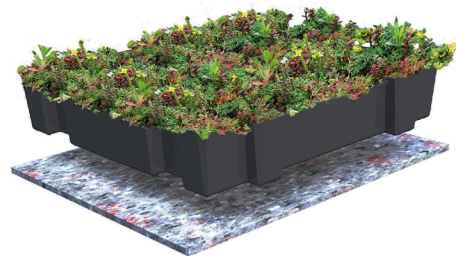

DATENBLATT CLICK AND GO

Mit dem Aboutgreen Click-and-Go - Paket kann ein Dach in kürzester Zeit mit einem Gründach ausgestattet werden. Das Paket besteht aus einem Schutzvlies, mit dem die Dachbedeckung geschützt wird. Die gebrauchsfertigen Sedum-Kassetten können direkt darauf platziert werden. Die Click-and-Go Sedum-Kassetten haben eine Größe von 45,0 x 49,5 cm und können einfach auf dem Dach zusammengeklickt werden.

Schichtdicke: 90 mm

Gesättigtes gewicht: 80 kg/m²

Maximale Dachneigung: 15°

Wasserrückhalte-Kapazität: 30 L/m²

Abmessung Kasette: 45,0 x 49,5 cm

ABOUTGREEN CLICK AND GO SEDUM-KASSETTE

Die Aboutgreen Click-and-Go Sedum-Kassette ist eine bepflanzte Kassette hergestellt aus recyceltem HDPE. Die Sedum-Kassette ist mit einer Mischung von verschiedenen Sedumarten vorbepflanzt. Die Pflanzen wachsen auf einem speziell von Aboutgreen entwickelten Substrat. Bei der Lieferung ist die Click-and-Go Sedum-Kassette zu mindestens 95 % begrünt.