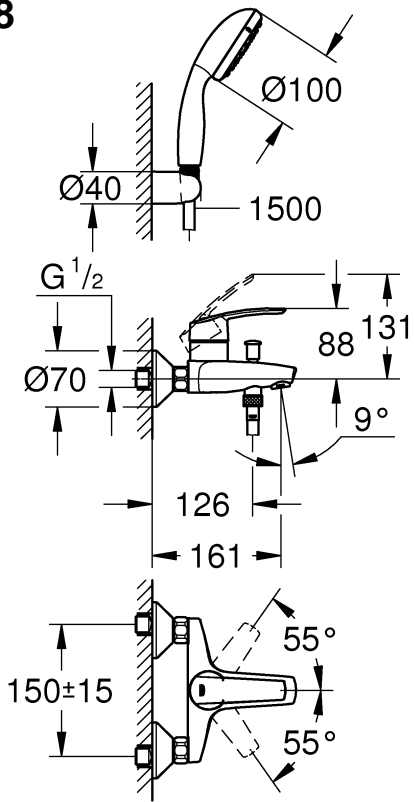

5 - 6

7

8

9

	23 205	23 206	23 229	23 413	23 556	23 557	32 278	32 279
		X		X		X	X	
	X				X			X
			X					
	X	X		X			X	X
				X				
			X					

DIN 1988

DIN EN 806

bar

°C

0,5

max. 10

5

1

max. 70°

max. 60°

2,5mm
3mm

Ø8mm

*19 377

30mm

*19 332

32mm

*19 017

13mm

23 206
23 413
32 278

23 205
32 279

23 557

23 556

23 229

* =

*19 017	13mm	*19 332	32mm	*19 377	30mm

*07 130			*12 064	G ¹ / ₂
			*12 065	G ³ / ₄

CH