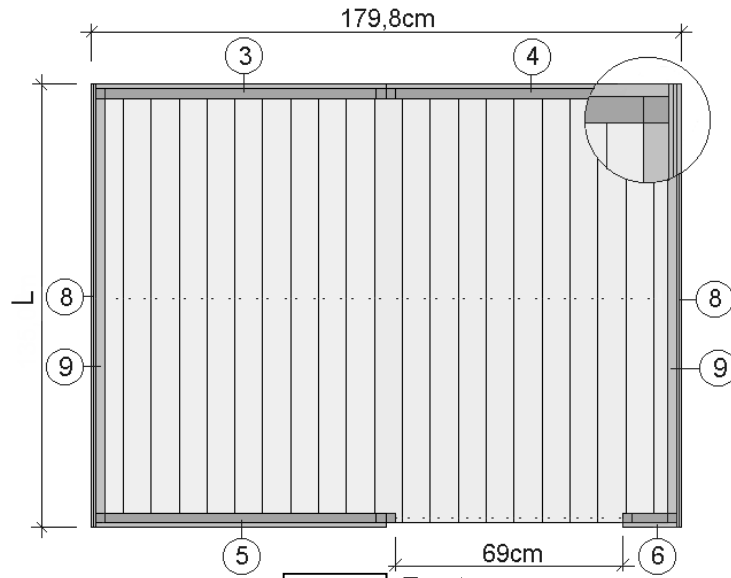

5

	L
345.1810.3*.00	100 cm
345.1813.3*.00	135 cm