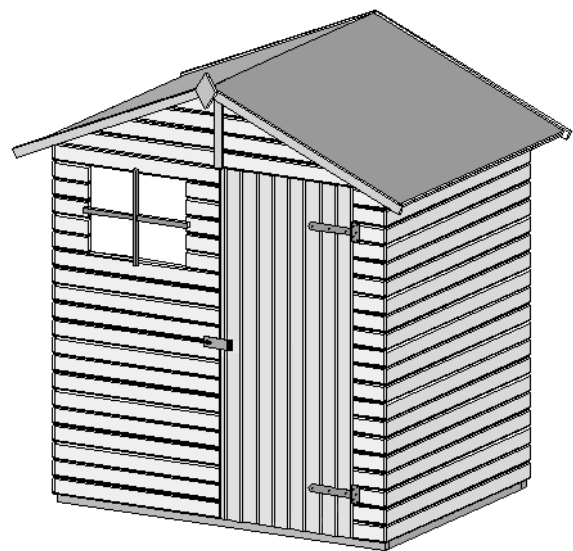

www.weka-holzbau.com

Montageanleitung für Gerätehäuser

Art.-Nr.: 345.1810.30...
Art.-Nr.: 345.1813.30...
Art.-Nr.: 345.1810.31...
Art.-Nr.: 345.1813.31...

+

=

800.0286.03.39

800.0286.20.02

Jetzt
scannen
und noch
mehr entdecken!

Art.-Nr.: 345.1810.30.04

Art.-Nr.: 345.1813.30.04

Stückliste

Pos	Bild	Abmessung	345.1810.3*.00	345.1813.3*.00	345.1810.3*.04	345.1813.3*.04
①		40 / 40 / 1770 40 / 40 / 890 40 / 40 / 1240	3 - -	3 - -	2 2 -	2 - 2
②		18,5 / 91 / 970 18,5 / 91 / 1320	21 -	- 21	- -	- -
③		885 x 2095	1	1	1	1
④		885 x 2095	1	1	1	1

Pos	Bild	Abmessung	345.1810.3*.00	345.1813.3*.00	345.1810.3*.04	345.1813.3*.04
5		885 x 2095	1	1	1	1
6		885 x 2095	1	1	1	1
7		710 x 1700	1	1	1	1
8		14 / 95 / 1000 14 / 95 / 1350	40 -	- 40	40 -	- 40
9		34 / 34 / 910 34 / 34 / 1260	6 -	- 6	6 -	- 6