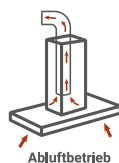

TECHNISCHE DATEN

Jährlicher Energieverbrauch (AEHood)	35,2 kWh
Energieeffizienzklasse	B
Fluiddynamische Effizienz (FDEhood)	14,2
Fluiddynamische Effizienzklasse	D
Beleuchtungseffizienz (LEhood)	57 Lux/Watt
Beleuchtungseffizienzklasse	A
Fettabscheidegrad	73,5 %
Fettabscheideeffizienzklasse	D
Luftstrom bei minimaler / maximaler Geschwindigkeit im Normalbetrieb	274,7 – 377 m³/h
A-bewertete Luftschallemission bei minimaler / maximaler Geschwindigkeit im Normalbetrieb	54 – 62 dB (A)
Leistungsaufnahme im Aus-Zustand	–
Leistungsaufnahme im Bereitschaftszustand	–