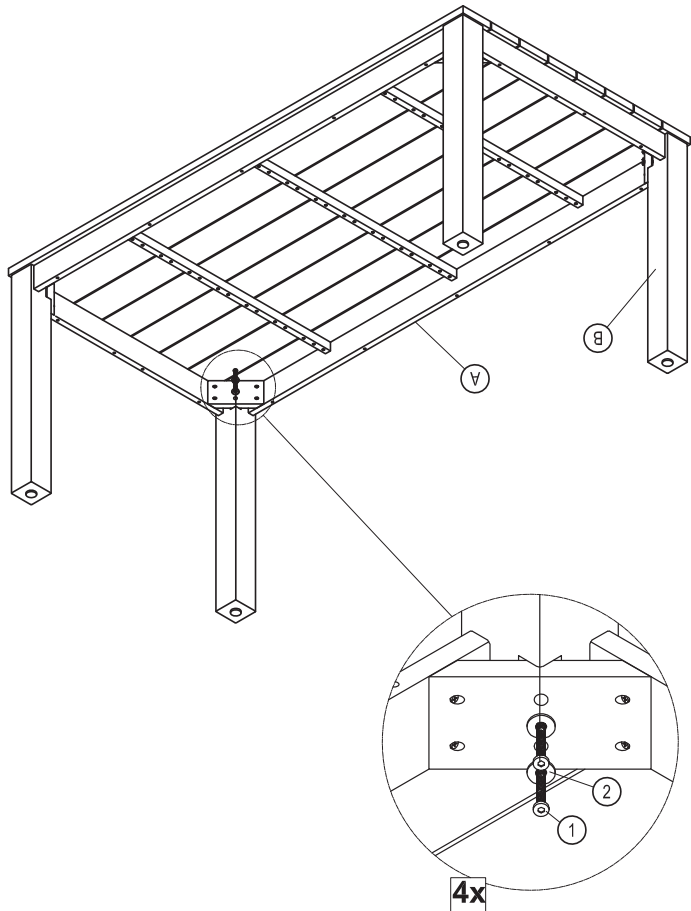

Teilleiste

Nehmen Sie alle Teile vorsichtig aus der Verpackung. Breiten Sie diese übersichtlich auf einem weichen Untergrund aus, so dass Sie die Teile gut erkennen können. Die folgenden Teile sind im Lieferumfang enthalten:

Teil	Abbildung	Anzahl
1	 (Schraube M8 x 40)	8
2	 (Unterlegscheibe M8)	8
3		1
A		1
B		4

Aufbauanleitung

Schritt 1:

HAVESON 
Schönes für den Garten

Art.-Nr. 302002

Hergestellt für:
HELLWEG - Ihr Baufreund
Einkaufsgesellschaft m.b.H.
Neubauzeile 102
A-4030 Linz