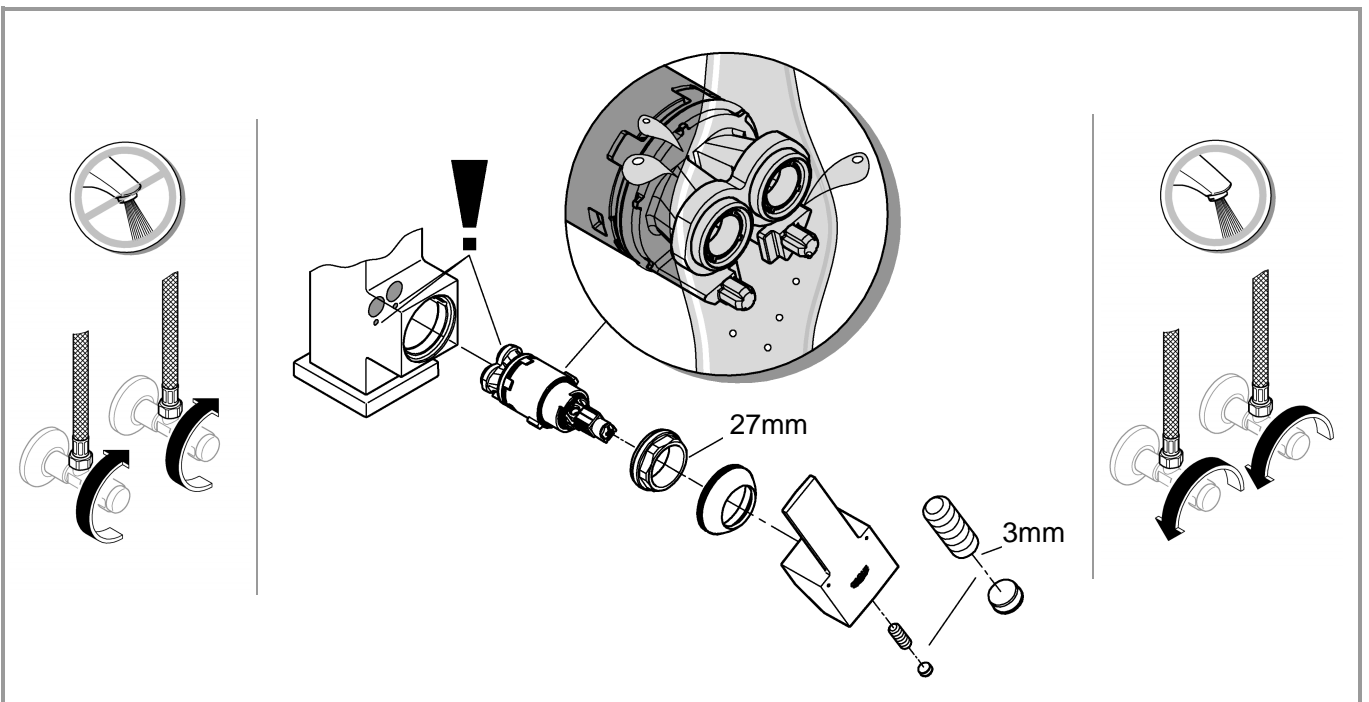

DIN 1988
DIN EN 806

3mm

13mm

*19 017

1

2

3

Pure Freude an Wasser