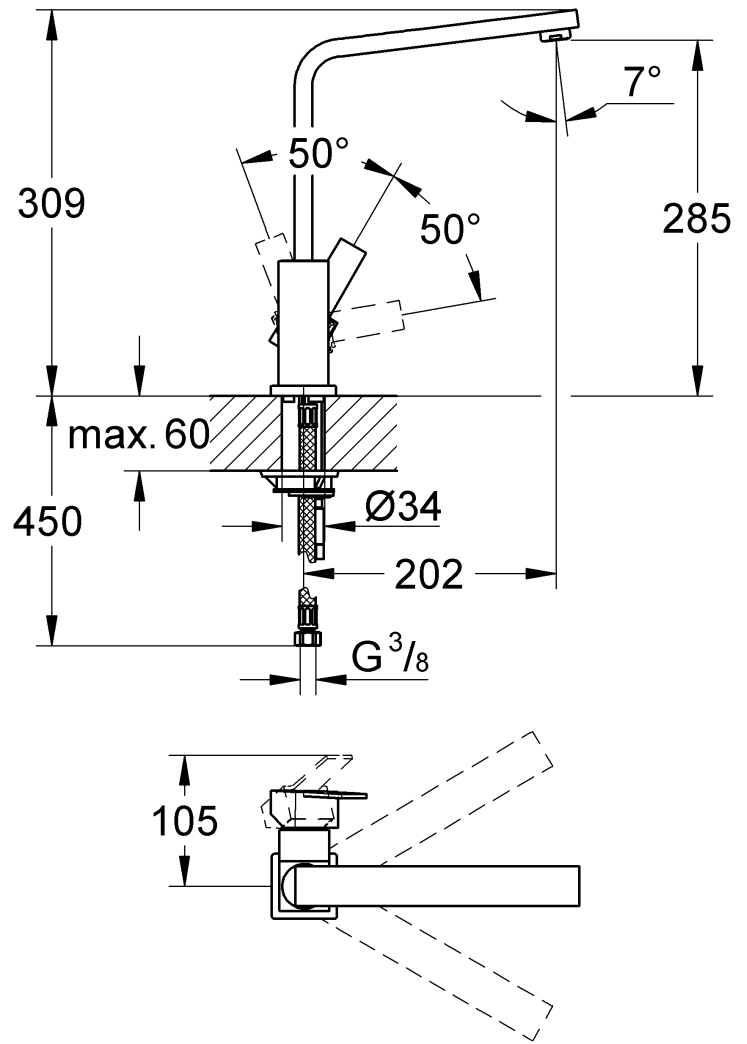

31 393

.....1

.....3

.....4

.....2

.....3

.....5