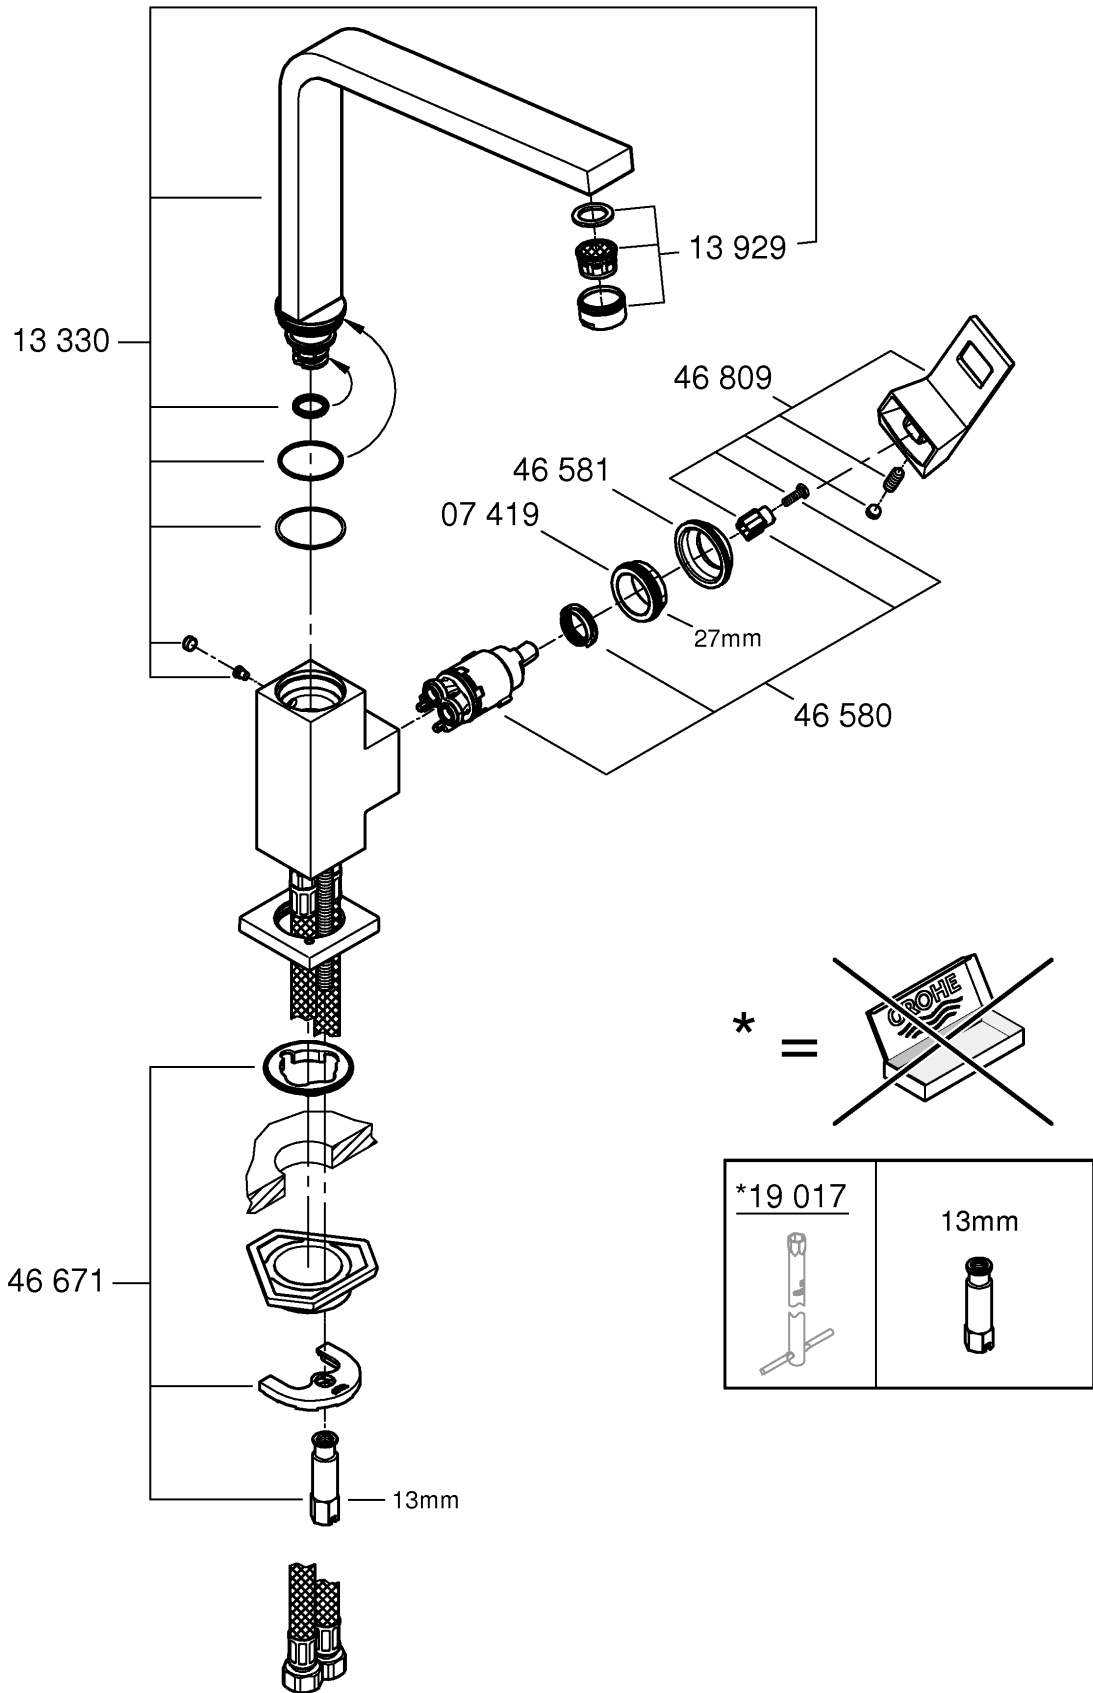

DIN 1988
DIN EN 806

3mm

13mm

*19 017

1

2

3

Pure Freude an Wasser