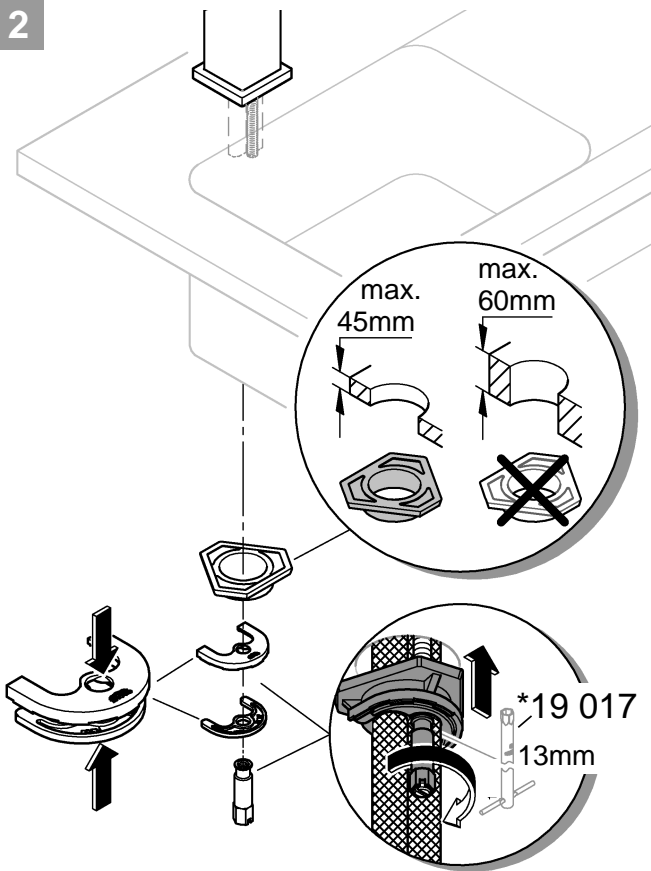

DIN 1988
DIN EN 806

3mm

13mm

*19 017

1

2

3

Pure Freude an Wasser