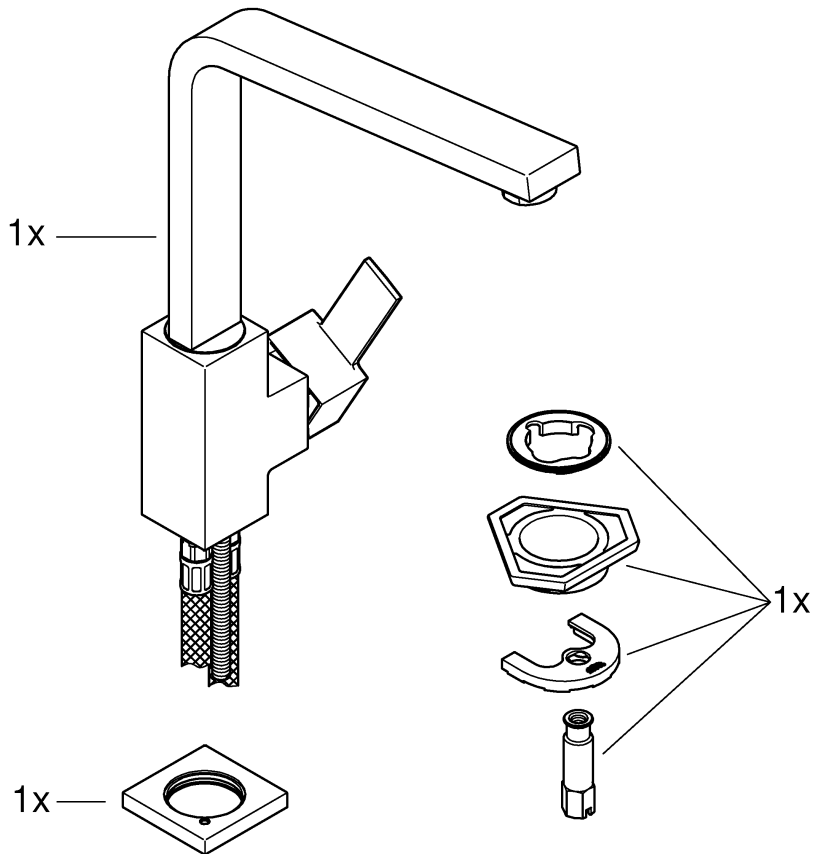

DIN 1988
DIN EN 806

3mm

13mm

*19 017

1

2

3

Pure Freude an Wasser