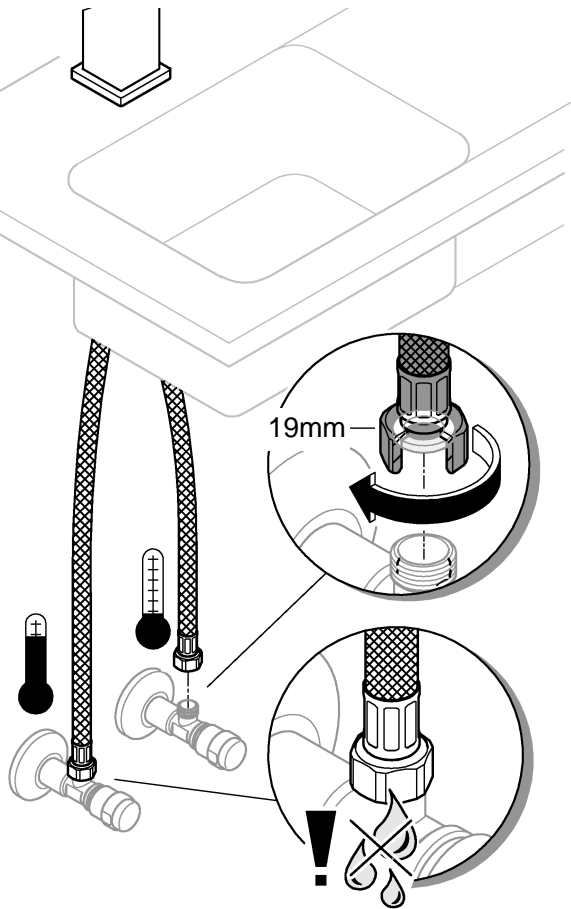

DIN 1988
DIN EN 806

3mm

13mm

*19 017

1

2

3

Pure Freude an Wasser