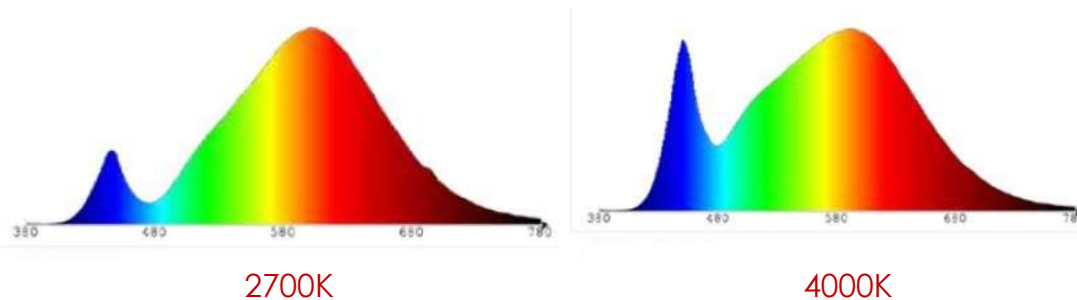

Farbspektrum

Die Eigenschaften gelten für die z. Zt. auf Lager vorhandenen Versionen.
Im Handel befindliche Lagerware desselben Modells kann abweichen!
Technische Daten können ohne Vorankündigung geändert werden. Irrtümer vorbehalten.

© September 2013
IDV Import- und Direkt-Vertriebsges.mBH
Alle Rechte vorbehalten.