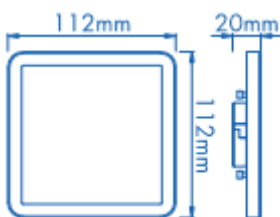

Umwelteigenschaften

Energieeffizienzklasse	G
------------------------------	---

Energieverbrauchskennzeichnung

gemäß VO 2019/2015

Produktabmessungen

Länge.....	112 mm
Breite.....	112 mm
Höhe.....	20 mm
Gewicht	125 g

L: 112 mm
B: 112 mm
H: 20 mm

Abmessungsskizze
Äquivalent-Leuchtmittel

H: 59 mm
D: 50,7 mm

Farbspektrum

Die Eigenschaften gelten für die z. Zt. auf Lager vorhandenen Versionen.
Im Handel befindliche Lagerware desselben Modells kann abweichen!
Technische Daten können ohne Vorankündigung geändert werden. Irrtümer vorbehalten.