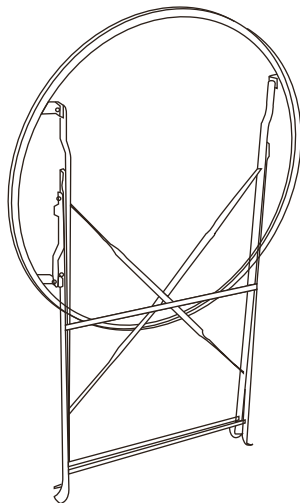

Aufbauanleitung

Schritt 1: