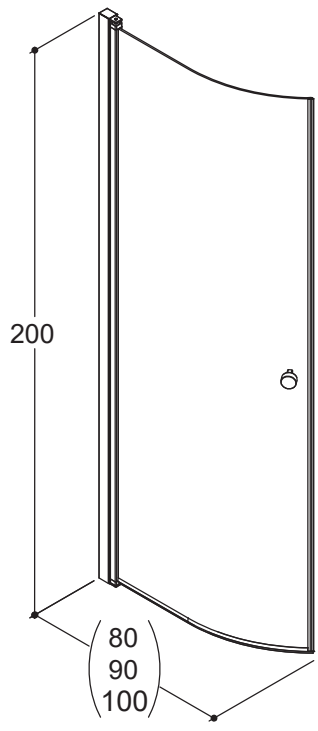

DANSANI
DANISH BATHROOM DESIGN

M1213-01

x1

160x600

160x566

160x603

160x606

160x609

160x611

x6
1600620

x3
1600624

x4
1600035

1600040

190330126

1

	X:
E80	77 - 79 cm
E90	87 - 89 cm
E100	97 - 99 cm

	X:
E81	79 - 81 cm
E91	89 - 91 cm
E101	99 - 101 cm

2

3

4

5

6

7