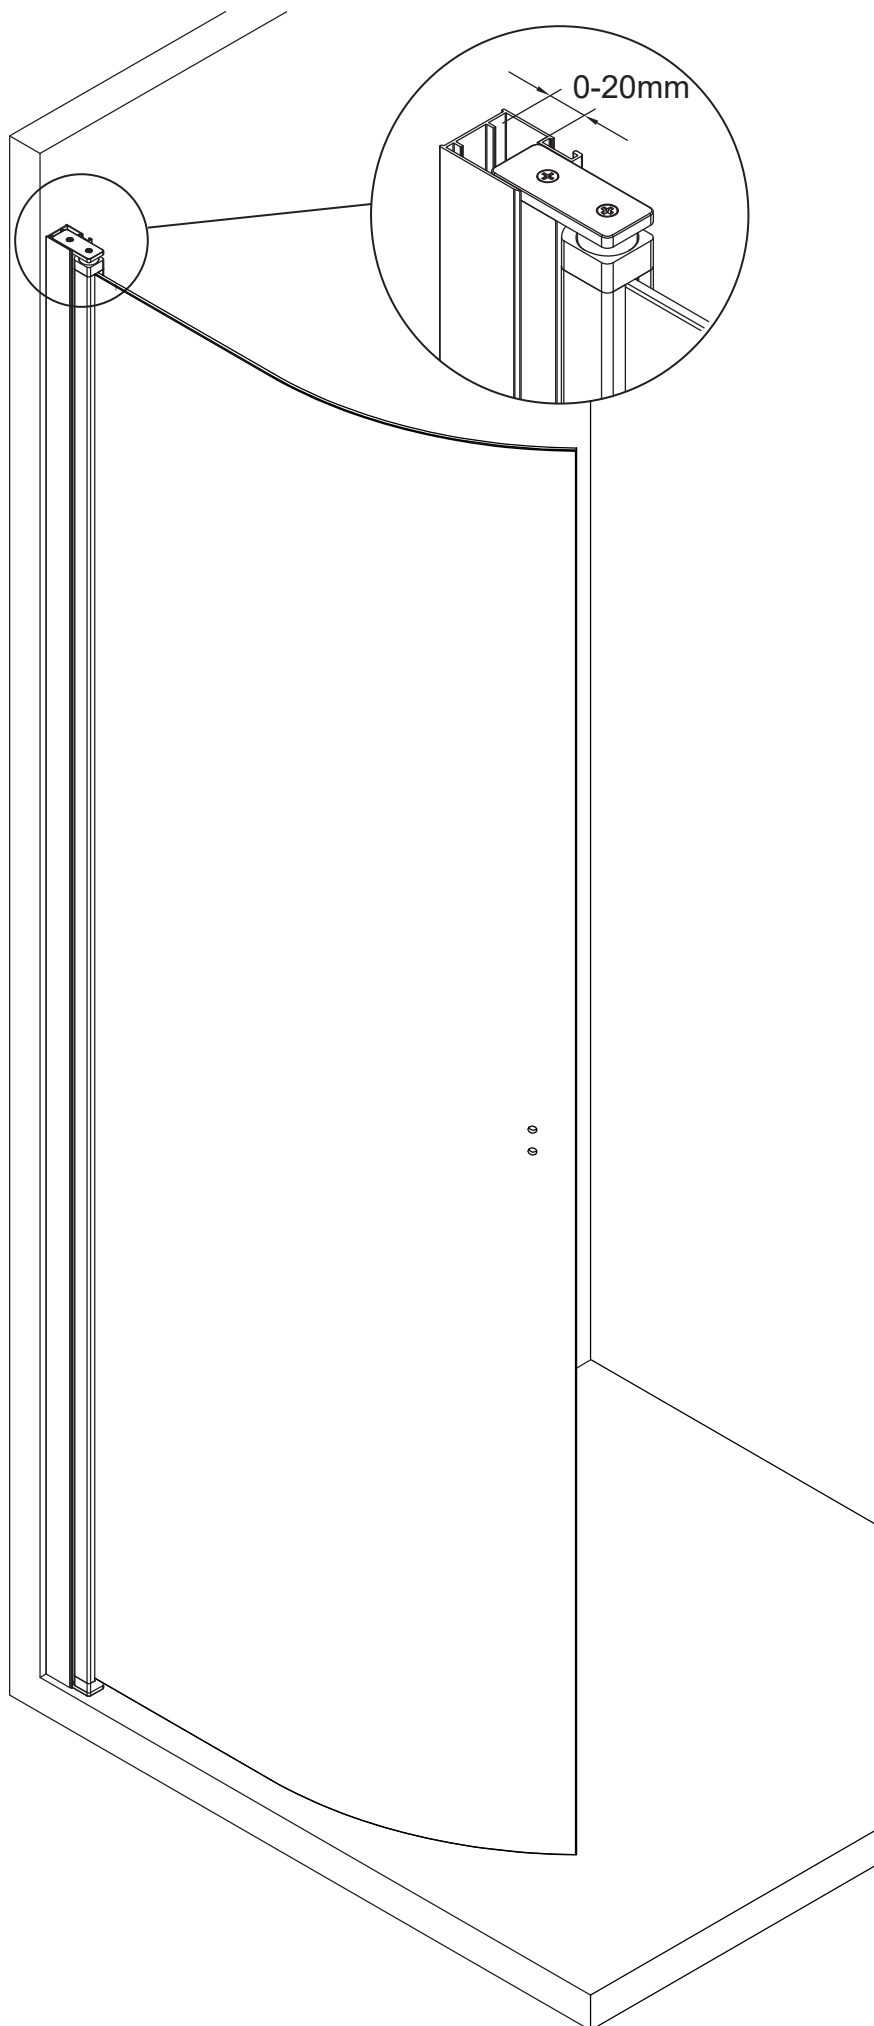

DANSANI
DANISH BATHROOM DESIGN

M1213-01

x1

160x600

160x566

160x603

160x606

160x609

160x611

x6
1600620

x3
1600624

x4
1600035

1600040

190330126

1

	X:
E80	77 - 79 cm
E90	87 - 89 cm
E100	97 - 99 cm

	X:
E81	79 - 81 cm
E91	89 - 91 cm
E101	99 - 101 cm

2

3

4

5

6

7