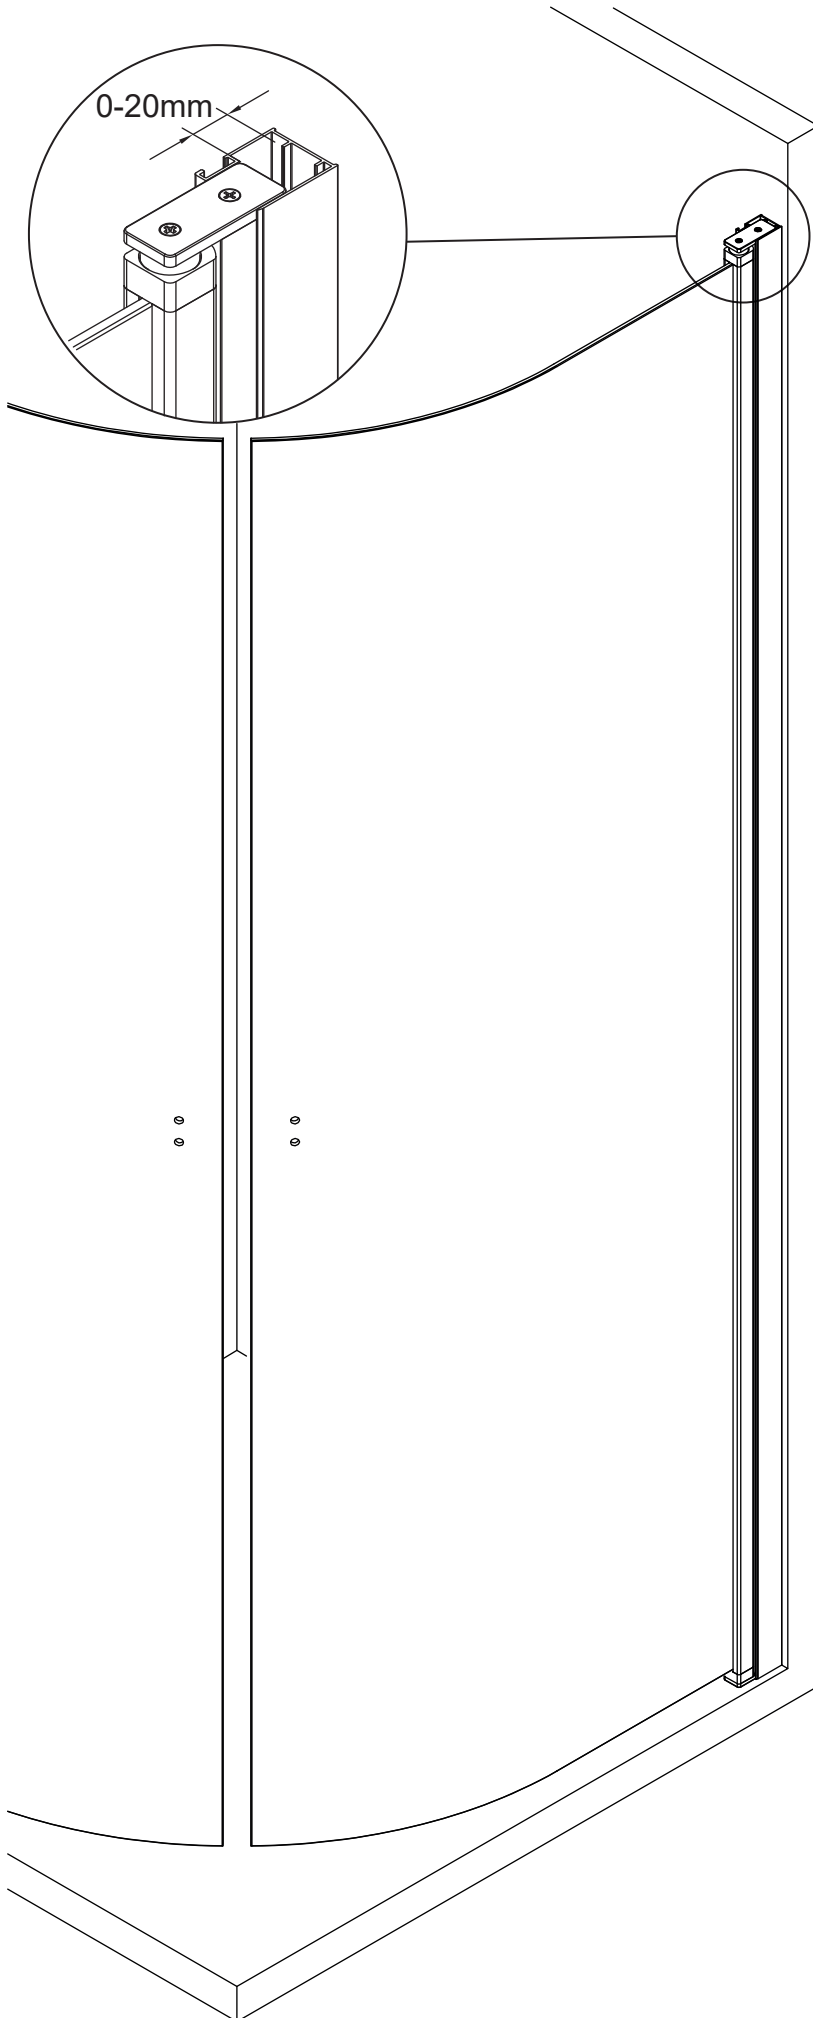

DANSANI
DANISH BATHROOM DESIGN

M1213-01

x1

160x600

160x566

160x603

160x606

160x609

160x611

x6
1600620

x3
1600624

x4
1600035

1600040

190330126

1

	X:
E80	77 - 79 cm
E90	87 - 89 cm
E100	97 - 99 cm

	X:
E81	79 - 81 cm
E91	89 - 91 cm
E101	99 - 101 cm

2

3

4

5

6

7