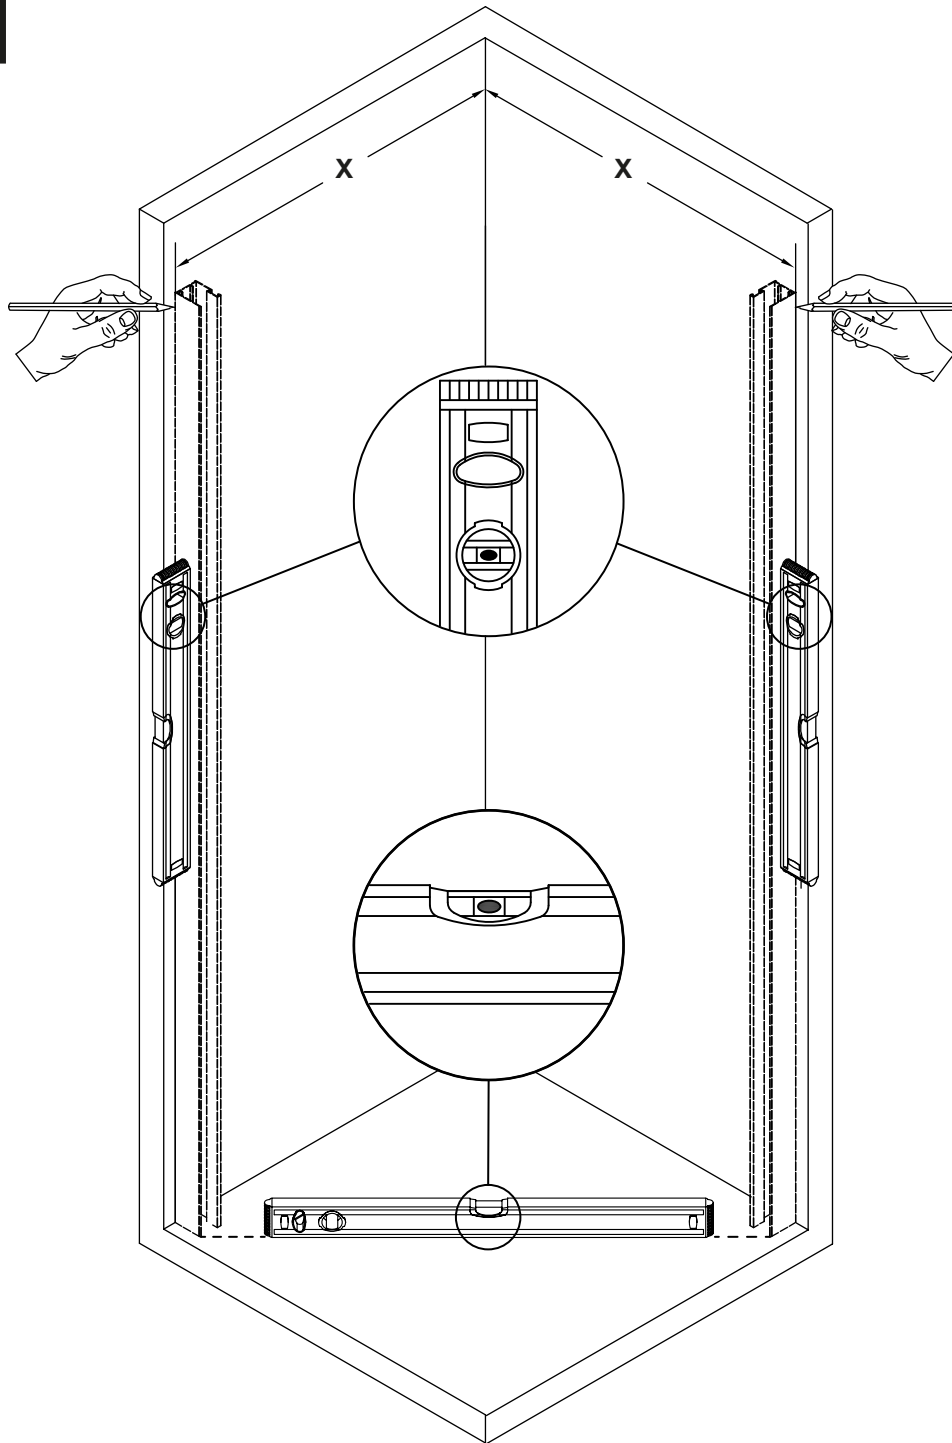

DANSANI
DANISH BATHROOM DESIGN

M1213-01

x1

160x600

160x566

160x603

160x606

160x609

160x611

x6
1600620

x3
1600624

x4
1600035

1600040

190330126

1

	X:
E80	77 - 79 cm
E90	87 - 89 cm
E100	97 - 99 cm

	X:
E81	79 - 81 cm
E91	89 - 91 cm
E101	99 - 101 cm

2

3

4

5

6

7