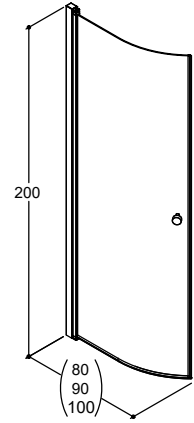

DANSANI
DANISH BATHROOM DESIGN

M1213-01

x1

160x600

160x566

160x603

160x606

160x609

160x611

x6
1600620

x3
1600624

x4
1600035

1600040

190330126

1

	X:
E80	77 - 79 cm
E90	87 - 89 cm
E100	97 - 99 cm

	X:
E81	79 - 81 cm
E91	89 - 91 cm
E101	99 - 101 cm

2

3

4

5

6

7