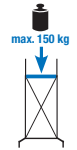

## CORDA® **FaltGerüst**

Das leicht verfahrbare und **werkzeuglos aufstellbare Alu-Faltgerüst** für gelegentliche Einsätze im Innenausbau.

- + Leicht, kompakt mit gebremsten Fahrrollen
- + Lieferung erfolgt in vormontierten Baugruppen. Nach Erstmontage ist das Gerüst schnell und ohne Werkzeug auf- und abgebaut und besteht aus nur zwei Teilen: Gerüststrahlen und Belagbühne
- + Stabile Vertikalrahmen mit gebördelten Sprossen
- + Faltrahmen aus Rechteckrohr inkl. leicht bedienbarem Gelenk
- + Auch zusammengeklappt ergonomisch über Fahrrollen transportierbar
- + Belagbühne kann am zusammengeklappten Gerüst für Transport und platzsparende Lagerung senkrecht eingehängt werden
- + Geringe Abmaße, Durchfahren von Türen möglich
- + TÜV-geprüft, Belastbarkeit 150 kg
- + Ideal für den Innenausbau
- + Arbeitshöhe: bis 2,90 m

© 2022 by KRAUSE-Werk D-36304 Aisfeld • Technische Änderungen, Irrtümer und Druckfehler vorbehalten • Zubehörteile und Arbeitsmittel sind nicht im Lieferumfang enthalten!

Gerüstfeldlänge: 1,55 m – Gerüstfeldbreite: 0,90 m			
	A bis ca.	m	2,90
	B ca.	m	0,90
	C ca.	m	1,75
Grundfläche	m		1,55 x 0,90
Gewicht	kg	15,2	
Art.-No.	916211		