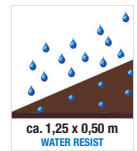

CORDA®

CORDA® **FaltGerüst**

Das leicht verfahrbare und **werkzeuglos aufstellbare Alu-Faltgerüst** für gelegentliche Einsätze im Innenausbau.

- + Leicht, kompakt mit gebremsten Fahrrollen
- + Lieferung erfolgt in vormontierten Baugruppen. Nach Erstmontage ist das Gerüst schnell und ohne Werkzeug auf- und abgebaut und besteht aus nur zwei Teilen: Gerüststrahlen und Belagbühne
- + Stabile Vertikalrahmen mit gebördelten Sprossen
- + Faltrahmen aus Rechteckrohr inkl. leicht bedienbarem Gelenk
- + Auch zusammengeklappt ergonomisch über Fahrrollen transportierbar
- + Belagbühne kann am zusammengeklappten Gerüst für Transport und platzsparende Lagerung senkrecht eingehängt werden
- + Geringe Abmaße, Durchfahren von Türen möglich
- + TÜV-geprüft, Belastbarkeit 150 kg
- + Ideal für den Innenausbau
- + Arbeitshöhe: bis 2,90 m

© 2022 by KRAUSE-Werk D-36304 Aisfeld • Technische Änderungen, Irrtümer und Druckfehler vorbehalten • Zubehörteile und Arbeitsmittel sind nicht im Lieferumfang enthalten!

Gerüstfeldlänge: 1,55 m – Gerüstfeldbreite: 0,90 m			
	A bis ca.	m	2,90
	B ca.	m	0,90
	C ca.	m	1,75
Grundfläche	m		1,55 x 0,90
Gewicht	kg	15,2	
Art.-No.	916211