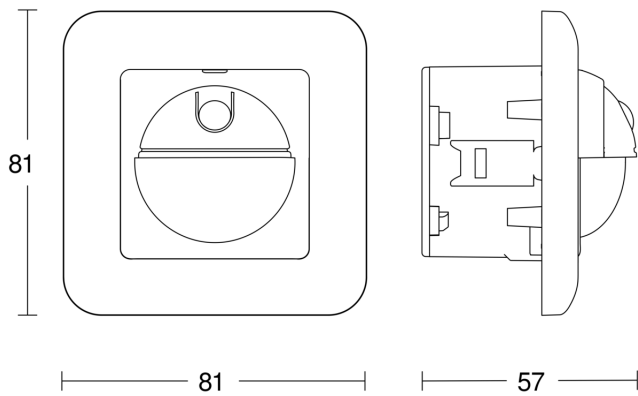

IR 180 UP easy

Unterputz
EAN 4007841 055790
Art.-Nr. 055790

Technische Daten

Abmessungen (L x B x H)	57 x 81 x 81 mm
Mit Bewegungsmelder	Ja
Herstellergarantie	3 Jahre
Einstellungen via	Potis
Mit Fernbedienung	Nein
Variante	Unterputz
VPE1, EAN	4007841055790
Ausführung	Bewegungsmelder
Anwendung, Ort	Innenbereich
Anwendung, Raum	Flur / Gang, Funktionsraum / Nebenraum, Teeküche, Treppenhaus, WC / Waschraum, Innenbereich
Farbe	Weiß
Farbe, RAL	9010
Inkl. Eckwandhalter	Nein
Montageort	Wand
Montageart	Unterputz, Wand
Schutzart	IP20
Umgebungstemperatur	0 – 40 °C
Werkstoff	Kunststoff
Netzanschluss	220 – 240 V / 50 – 60 Hz
Schaltausgang 1, Ohmsch	200 W
Schaltausgang 1, Anzahl LED/Leuchtstofflampen	4 stk.
Leuchtstofflampen EVG	150 W
Leuchtstofflampen unkompensiert	150 VA
Leuchtstofflampen reihenkompensiert	150 VA
Leuchtstofflampen parallelkompensiert	150 VA

Schaltausgang 1, Niedervolt Halogenlampen	200 VA
LED Lampen	40 W
LED Lampen > 2 W	100 W
LED Lampen > 8 W	160 W
Kapazitive Belastung in µF	132 µF
Sensortechnologie	Passiv-Infrarot
Montagehöhe	1,10 – 2,20 m
Montagehöhe max	2,20 m
optimale Montagehöhe	1,1 m
Erfassungswinkel	180 °
Öffnungswinkel	90 °
Unterkriechschutz	Ja
segmentweise Ausblendung	Nein
Elektronische Skalierbarkeit	Nein
Mechanische Skalierbarkeit	Nein
Reichweite Radial	r = 2 m (6 m ²)
Reichweite Tangential	r = 8 m (101 m ²)
Dämmerungseinstellung	2 – 1000 lx
Zeiteinstellung	5 s – 30 Min.
Grundlichtfunktion	Nein
Hauptlicht einstellbar	Nein
Dämmerungseinstellung Teach	Nein
Konstantlichtregelung	Nein
Vernetzung	Nein

IR 180 UP easy

Unterputz

EAN 4007841 055790

Art.-Nr. 055790

Maßzeichnung

Schaltplan 2-Draht-Verkabelung

Schaltplan 3-Draht-Verkabelung

Schaltplan Vernetzung mehrerer Sensoren