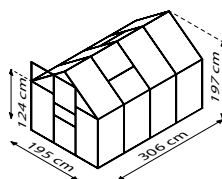

CALYPSO 5800