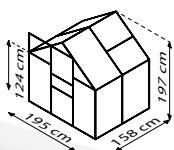

CALYPSO

KURZ & KNAPP

- ✓ *Einstiegsmodell mit hoher Lichtausbeute dank breiter Felder*
- ✓ *Hervorragende Isoliereigenschaften dank Hohlkammerplatten (HKP)*
- ✓ *Eloxierte oder pulverbeschichtete Aluminiumprofile für dauerhaften Schutz vor Korrosion*
- ✓ *3 Größen von ca. 3,0 bis 5,8 m²*
- ✓ *Inkl. Dachfenster, Regenrinnen + Öse für Vorhängeschloss*

TECHNISCHE DATEN

Hausart:	Gewächshaus
Art:	Klassisches Modell
Größen:	3
Verglasungsarten:	HKP ca. 4 oder 6 mm
Glashaltetechnik:	Federklammern
Farben:	Alu eloxiert; Smaragd oder Schwarz pulverbeschichtet
Dachfenster:	1-2
Außenmaß:	B 1,95 x H 1,97 m
Traufenhöhe:	1,24 m
Türmaße:	B 0,61 x H 1,61 m