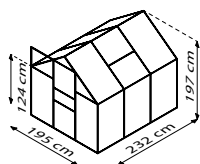

CALYPSO 4400