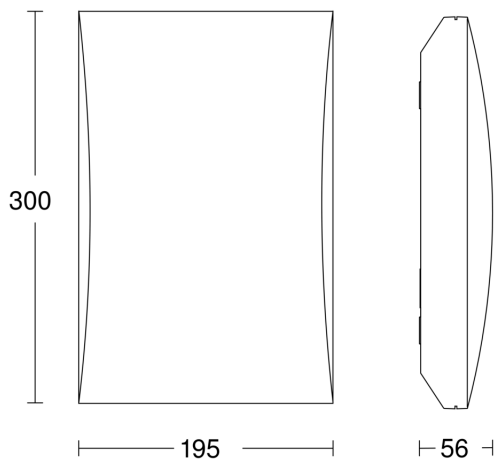

Technische Daten

Abmessungen (L x B x H)	56 x 300 x 195 mm
Mit Leuchtmittel	Ja, STEINEL LED-System
Mit Bewegungsmelder	Nein
Herstellergarantie	3 Jahre
Einstellungen via	Potis
Mit Fernbedienung	Nein
VPE1, EAN	4007841649715
Anwendung, Ort	Außenbereich
Anwendung, Raum	Außenbereich, Hauseingang, Rund ums Haus, Hof & Einfahrt
Inkl. Hausnummernbogen	Ja
Montageort	Wand, Decke
Schlagfestigkeit	IK07
Schutzart	IP54
Schutzklasse	II
Umgebungstemperatur	-20 – 40 °C
Werkstoff des Gehäuses	Kunststoff
Werkstoff der Abdeckung	Kunststoff opal
Netzanschluss	220 – 240 V / 50 – 60 Hz
Leistung (W)	
Slavebetrieb einstellbar	Nein
Unterkriechschutz	Nein

Dämmerungsgesteuertes Licht

LN 1 N

EAN 4007841 649715

Art.-Nr. 649715

Maßzeichnung

Schaltplan