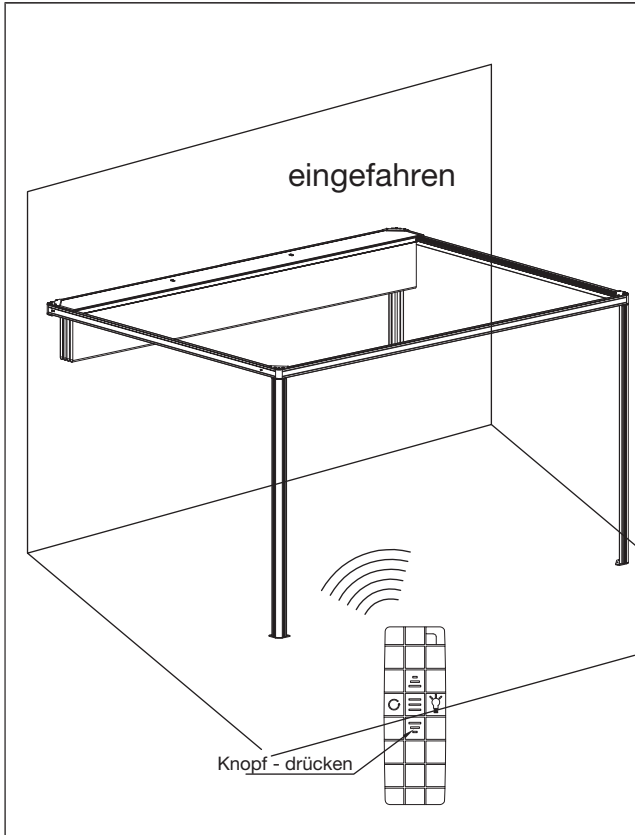

32 x6

33 x6

15 x6

benötigtes Material

12

Richtung	Schritt 1	Schritt 2
offen	Öffnen der Markise - kurz drücken	Motorhubtaste - lang drücken
geschlossen	Schließen der Markise - kurz drücken	Motorhubtaste - lang drücken