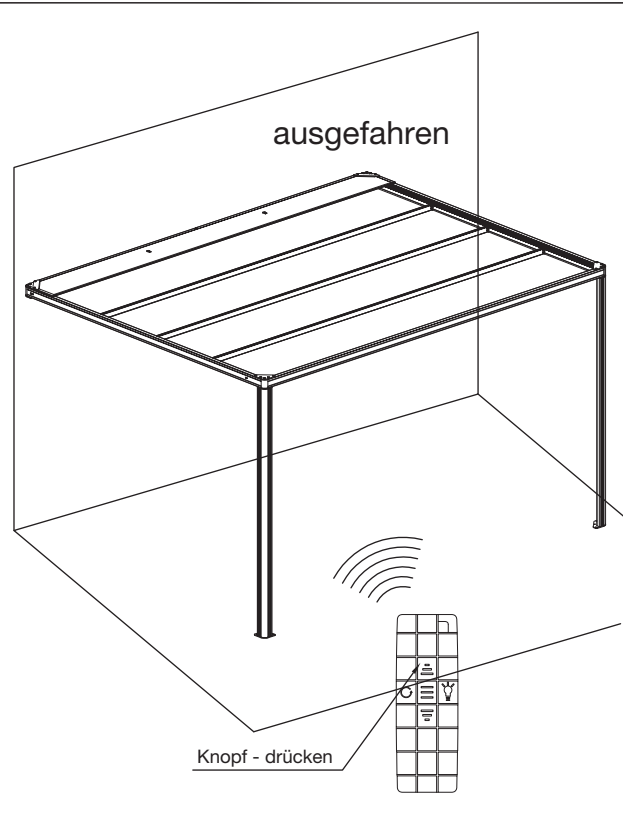

32 x6

33 x6

15 x6

benötigtes Material

12

Richtung	Schritt 1	Schritt 2
offen	Öffnen der Markise - kurz drücken	Motorhubtaste - lang drücken
geschlossen	Schließen der Markise - kurz drücken	Motorhubtaste - lang drücken