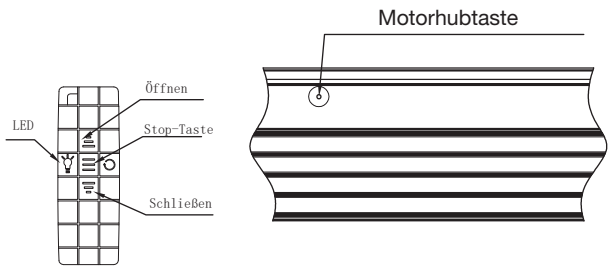

32 x6

33 x6

15 x6

benötigtes Material

12

Richtung	Schritt 1	Schritt 2
offen	Öffnen der Markise - kurz drücken	Motorhubtaste - lang drücken
geschlossen	Schließen der Markise - kurz drücken	Motorhubtaste - lang drücken