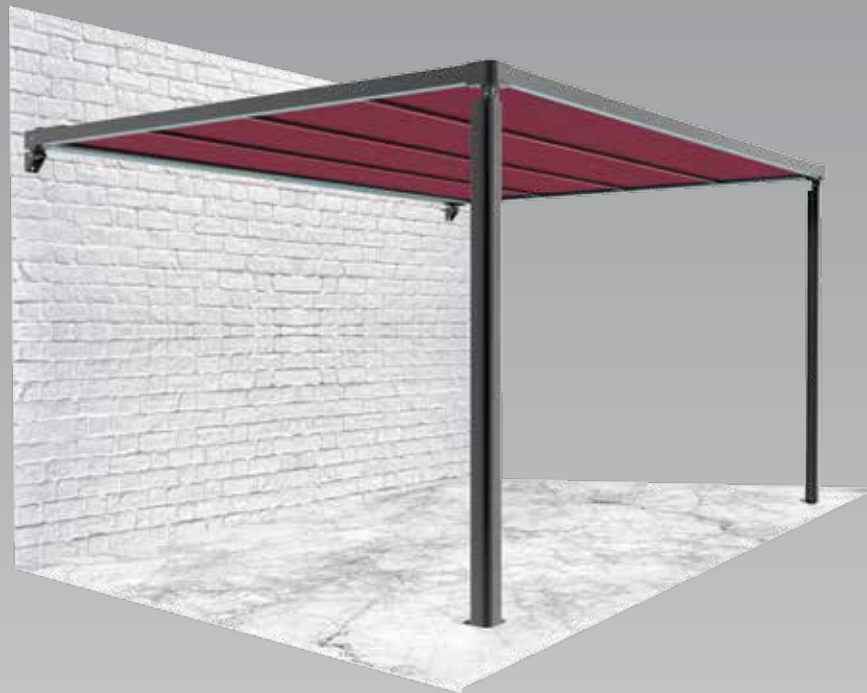

Pergola-Markise mit LED-Beleuchtung **Montageanleitung**

Liebe Kundin, lieber Kunde!

Herzlichen Glückwunsch zum Kauf dieses Qualitätsproduktes. Dieses Produkt entspricht europäischen und nationalen Anforderungen. Um diese Anforderungen zu erhalten und die Konformität zu gewährleisten, bitten wir Sie, sich an diese Anweisung zu halten. Sie beinhaltet wichtige Informationen bzgl. der Bedienung und Benutzung dieses Produktes. Bitte bewahren Sie diese Anweisung zur späteren Verwendung auf.