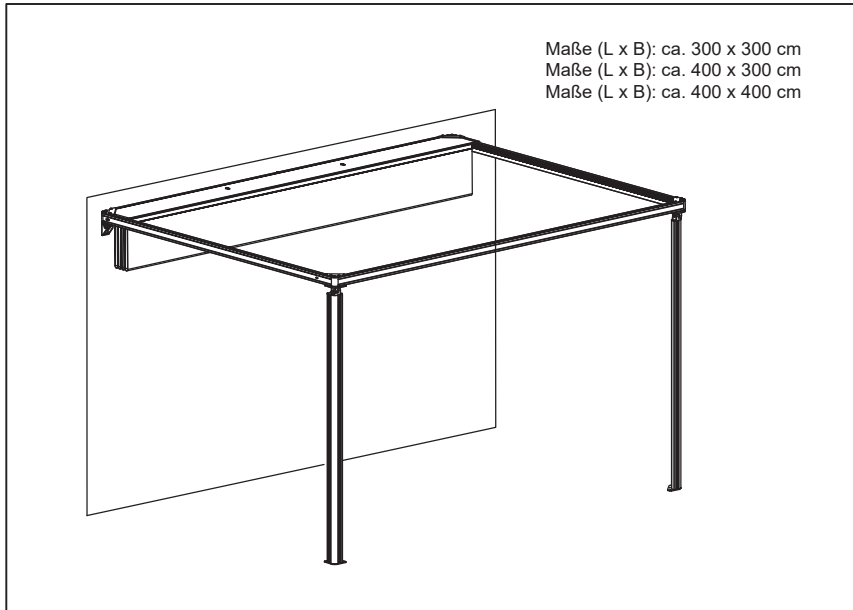

Liebe Kundin, lieber Kunde!

Herzlichen Glückwunsch zum Kauf dieses Qualitätsproduktes. Dieses Produkt entspricht europäischen und nationalen Anforderungen. Um diese Anforderungen zu erhalten und die Konformität zu gewährleisten, bitten wir Sie, sich an diese Anweisung zu halten. Sie beinhaltet wichtige Informationen bzgl. der Bedienung und Benutzung dieses Produktes. Bitte bewahren Sie diese Anweisung zur späteren Verwendung auf.

Schäden, die durch unsachgemäße Bedienung entstehen, unterliegen nicht dem Garantieanspruch. Auch für daraus resultierende Folgeschäden wird keine Haftung übernommen. Für Sach- oder Personenschäden durch nicht ordnungsgemäße Bedienung, unter Nichtberücksichtigung der Sicherheitshinweise, wird keine Haftung übernommen; es erlischt der Garantieanspruch.