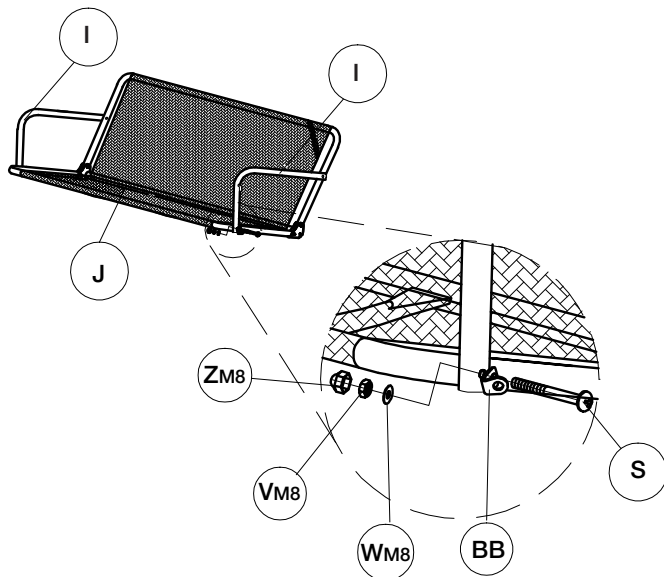

HAVESON

Schönes für den Garten

Teilleiste

Teil	Abbildung	Anzahl
A		2
B		2
C		1
D		1
E		2
E1		4
F		1
G		1

H		2
I		2
J		1
K		2
L		2
M		1
N		1
O		1
P		2

Q	 <p>M6*46</p>	2
R	 <p>M6*50</p>	2
S	 <p>M8*62</p>	2
T	 <p>M6*68</p>	4
U	 <p>M6*86</p>	4
VM6		15
VM8		6
WM6		15
WM8		6

X		2
Y		2
ZM6		15
ZM8		6
Z1		2
AA		2
BB		2

Aufbauanleitung

Schritt 1:

Schritt 2:

Schritt 3:

Schritt 4:

Schritt 5:

Schritt 6:

Schritt 7:

Schritt 8:

Schritt 9:

Schritt 10:

Schritt 11:

Schritt 12:

Hergestellt für:
HELLWEG - Ihr Baufreund
Einkaufsgesellschaft m.b.H.
Neubauzeile 102
A-4030 Linz

Art.-Nr. 573000