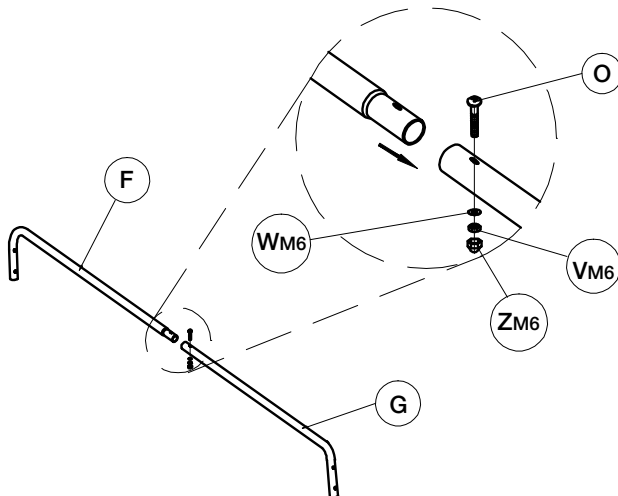

HAVESON

Schönes für den Garten

Teilleiste

Teil	Abbildung	Anzahl
A		2
B		2
C		1
D		1
E		2
E1		4
F		1
G		1

H		2
I		2
J		1
K		2
L		2
M		1
N		1
O		1
P		2

Q	 <p>M6*46</p>	2
R	 <p>M6*50</p>	2
S	 <p>M8*62</p>	2
T	 <p>M6*68</p>	4
U	 <p>M6*86</p>	4
VM6		15
VM8		6
WM6		15
WM8		6

X		2
Y		2
ZM6		15
ZM8		6
Z1		2
AA		2
BB		2

Aufbauanleitung

Schritt 1:

Schritt 2:

Schritt 3:

Schritt 4:

Schritt 5:

Schritt 6:

Schritt 7:

Schritt 8:

Schritt 9:

Schritt 10:

Schritt 11:

Schritt 12:

Hergestellt für:
HELLWEG - Ihr Baufreund
Einkaufsgesellschaft m.b.H.
Neubauzeile 102
A-4030 Linz

Art.-Nr. 573000