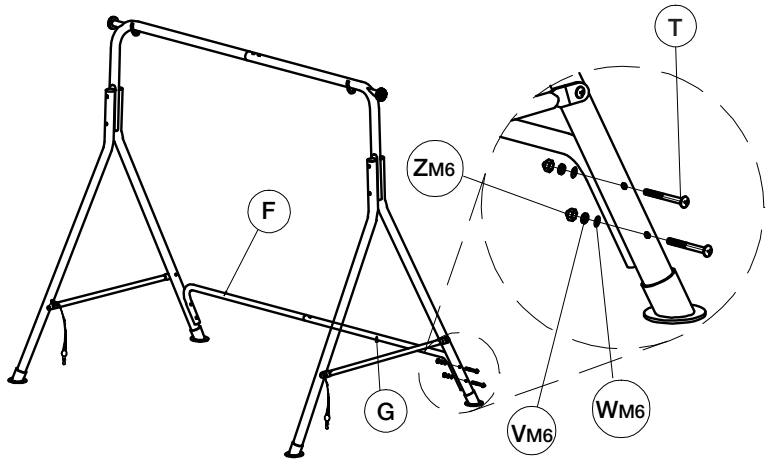

HAVESON

Schönes für den Garten

Teilleiste

Teil	Abbildung	Anzahl
A		2
B		2
C		1
D		1
E		2
E1		4
F		1
G		1

H		2
I		2
J		1
K		2
L		2
M		1
N		1
O		1
P		2

Q	 <p>M6*46</p>	2
R	 <p>M6*50</p>	2
S	 <p>M8*62</p>	2
T	 <p>M6*68</p>	4
U	 <p>M6*86</p>	4
VM6		15
VM8		6
WM6		15
WM8		6

X		2
Y		2
ZM6		15
ZM8		6
Z1		2
AA		2
BB		2

Aufbauanleitung

Schritt 1:

Schritt 2:

Schritt 3:

Schritt 4:

Schritt 5:

Schritt 6:

Schritt 7:

Schritt 8:

Schritt 9:

Schritt 10:

Schritt 11:

Schritt 12:

Hergestellt für:
HELLWEG - Ihr Baufreund
Einkaufsgesellschaft m.b.H.
Neubauzeile 102
A-4030 Linz

Art.-Nr. 573000