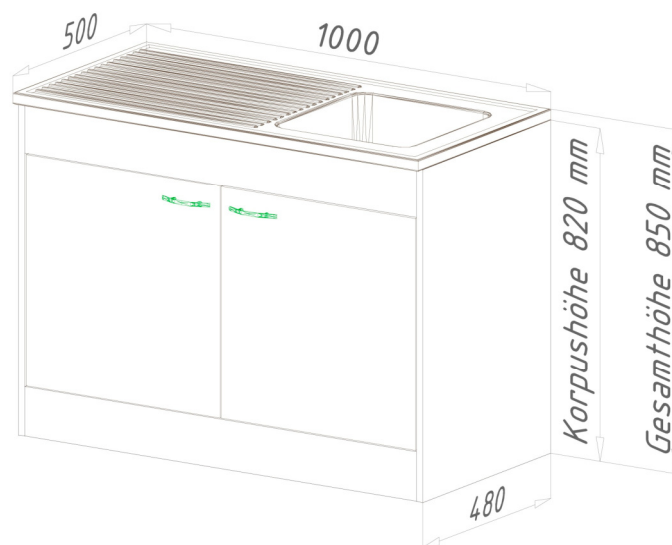

respekta Komplettspüle 100 x 50 cm

KS50D mit Drehtür

bestehend aus:

Holzunterschrank 99,5 x 48,0 cm mit Drehtür und Boden
Auflagespüle Edelstahl 100 x 50 cm mit Ab- und Überlaufgarnitur

Technische Daten:

Auflagenspüle

Standard Spüle Edelstahl
100 x 50 cm
inkl. Ab- und Überlaufgarnitur
reversibel

Abmessungen:

HxBxT in cm: 85 x 100 x 50

Achtung! Alle Holzteile sind zerlegt zum Selbstaufbau!

EAN Code: 426028641754

UVP: 139,00 €